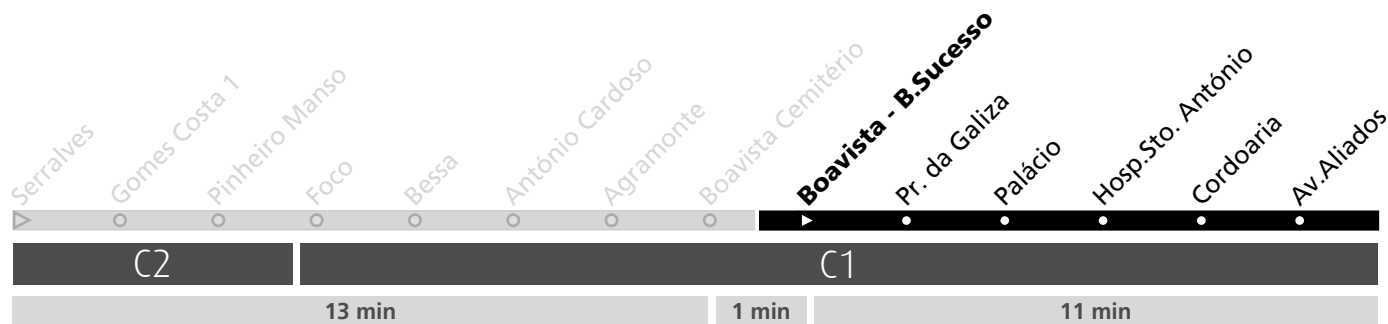

LEGENDA: **C1** Zona Andante ... min Tempo aproximado de percurso. Varia ao longo do dia.

Horário na Paragem BOAVISTA - B.SUCESSO

SMSBUS

BS2

	1	2	3	4	5	h
SÁBADO 3 DE JUNHO	34	34	34	34	34	minutos
DOMINGO 4 DE JUNHO	34	34	34	34	34	minutos

H470617BS2

Atualizado em: 02/06/2017
O horário pode variar mais ou menos 5 min. após partida.