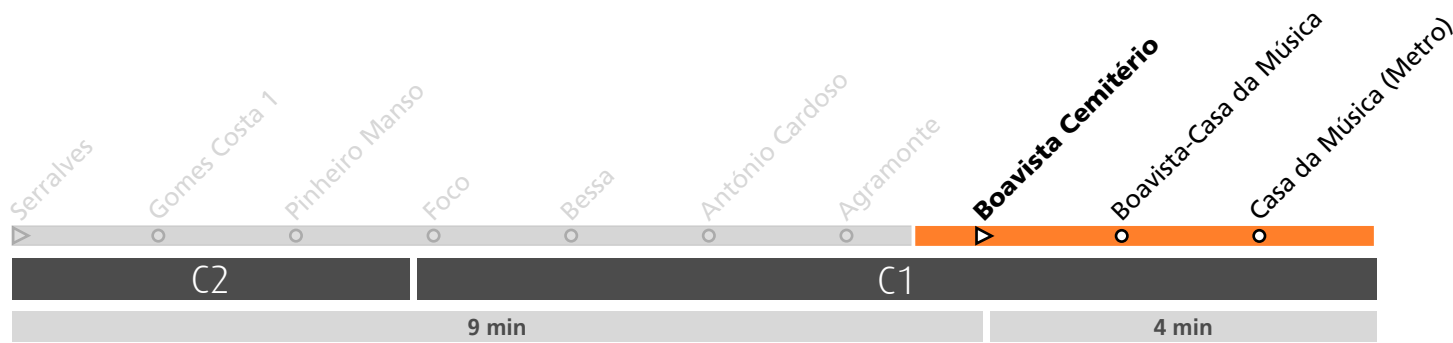

SHUTTLE SERRALVES EM FESTA

LEGENDA: **C1** Zona Andante ... min Tempo aproximado de percurso. Varia ao longo do dia.

Horário na Paragem BOAVISTA CEMITÉRIO

SMSBUS BVC3

	12	13	14	15	16	17	18	19	20	21	22	23	24	1	h
SEXTA 2 DE JUNHO										39 54	09 24 39 54	09 24 39 54	09 24 39 54	09	minutos
SÁBADO 3 DE JUNHO	54	24 54	24 54	24 54	24 54	24 54	24 54	24 54	24	02 34 54	09 24 39 54	09 24 39 54	09 24 44	09	minutos
DOMINGO 4 DE JUNHO	54	24 54	24 54	24 54	24 54	24 54	24 54	24 54	24	02 39	09 39	09			minutos