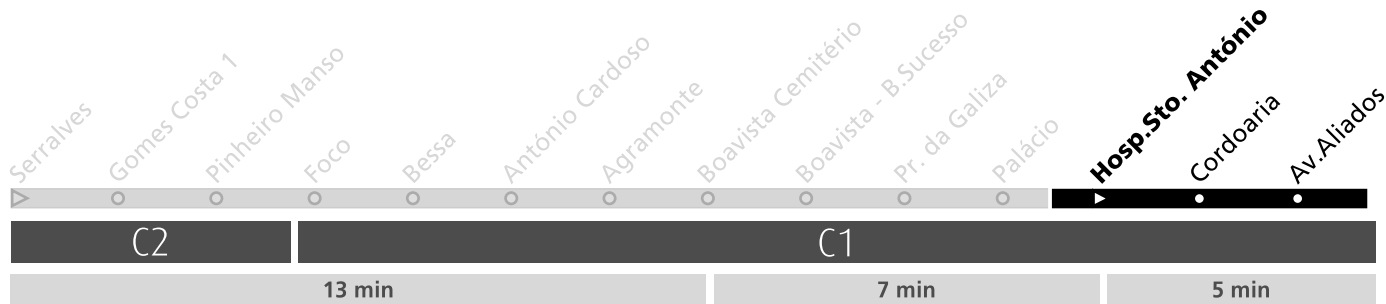

SHUTTLE SERRALVES EM FESTA

Horário na Paragem GOMES COSTA 1

SMSBUS GC12

	1	2	3	4	5	h
SÁBADO 3 DE JUNHO	21	21	21	21	21	min.
DOMINGO 4 DE JUNHO	21	21	21	21	21	min.

Atualizado em: 02/06/2017
O horário pode variar mais ou menos 5 min. após partida.