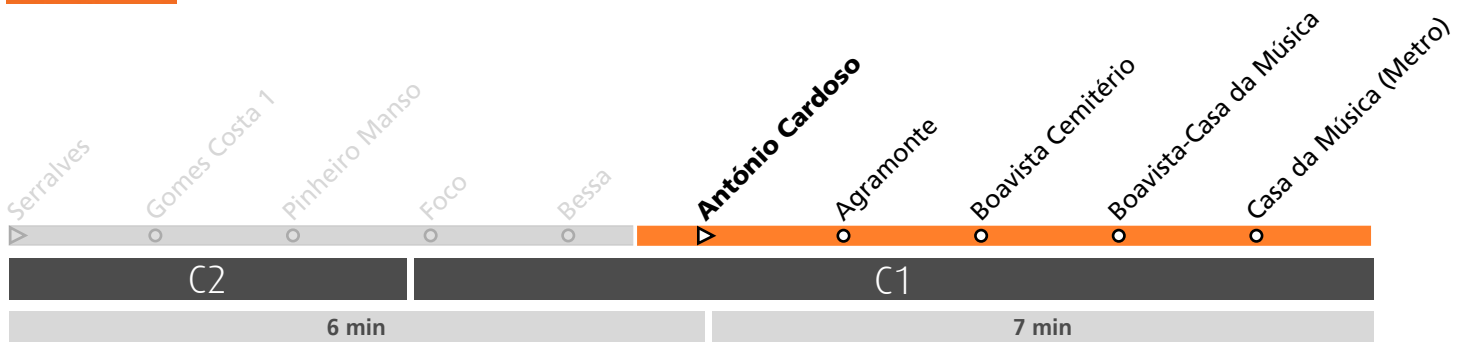

SHUTTLE SERRALVES EM FESTA

LEGENDA: **C1** Zona Andante ... min Tempo aproximado de percurso. Varia ao longo do dia.

Horário na Paragem ANTÓNIO CARDOSO

SMSBUS ACRD2

	12	13	14	15	16	17	18	19	20	21	22	23	24	1	h
SEXTA 2 DE JUNHO										36	06	06	06	06	minutos
										51	21	21	21		
SÁBADO 3 DE JUNHO	51	21	21	21	21	21	21	21	21	31	06	06	06	06	minutos
		51	51	51	51	51	51	51	58	51	21	21	21	41	
DOMINGO 4 DE JUNHO	51	21	21	21	21	21	21	21	21	36	06	06			minutos
		51	51	51	51	51	51	51	58	36	36				