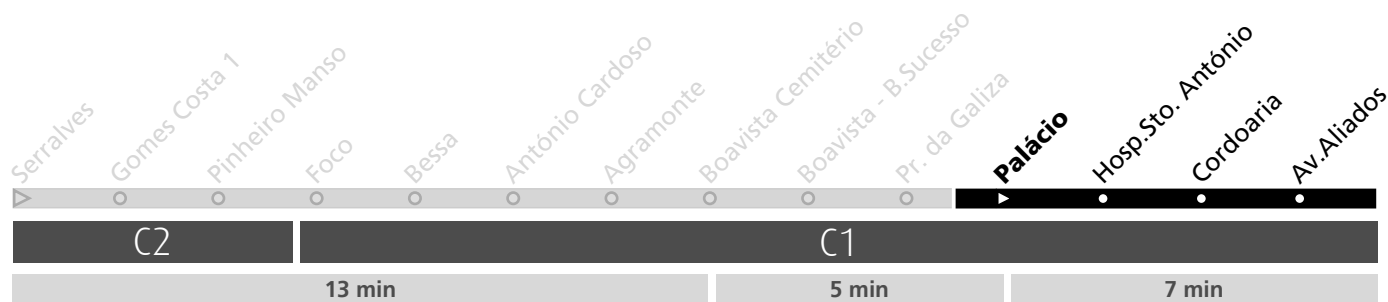

LEGENDA: **C1** Zona Andante ... min Tempo aproximado de percurso. Varia ao longo do dia.

Horário na Paragem PALÁCIO

SMSEBUS PAL4

	1	2	3	4	5	h
SÁBADO 3 DE JUNHO	38	38	38	38	38	minutos
DOMINGO 4 DE JUNHO	38	38	38	38	38	minutos

H470617PAL4

Atualizado em: 02/06/2017
O horário pode variar mais ou menos 5 min. após partida.