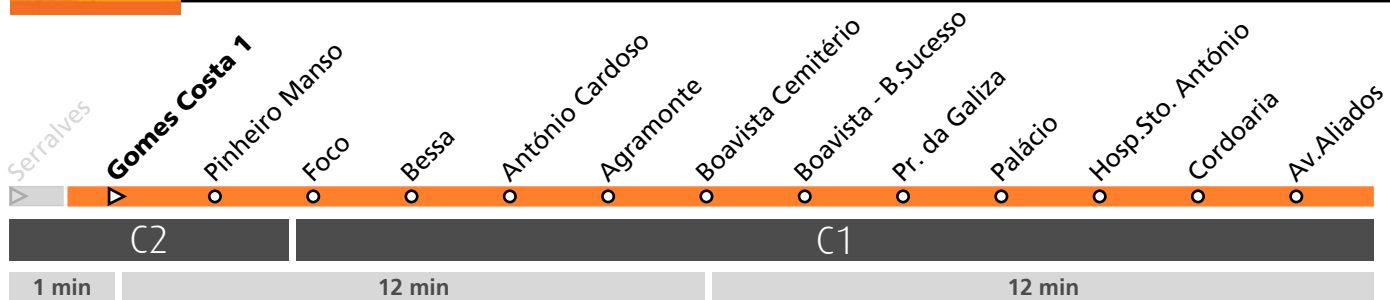

SHUTTLE SERRALVES EM FESTA

Horário na Paragem GOMES COSTA 1

SMSBUS GC12

	1	2	3	4	5	h
SÁBADO 3 DE JUNHO	21	21	21	21	21	min.
DOMINGO 4 DE JUNHO	21	21	21	21	21	min.

Atualizado em: 02/06/2017
O horário pode variar mais ou menos 5 min. após partida.