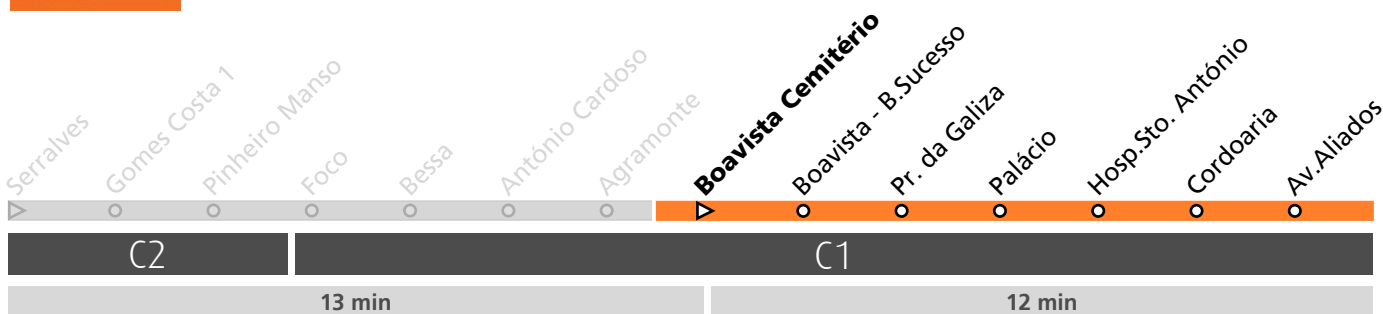

SHUTTLE SERRALVES EM FESTA

Horário na Paragem BOAVISTA CEMITÉRIO

SMSBUS BVC3

	1	2	3	4	5	h
SÁBADO 3 DE JUNHO	33	33	33	33	33	min.
DOMINGO 4 DE JUNHO	33	33	33	33	33	min.

Atualizado em: 02/06/2017
O horário pode variar mais ou menos 5 min. após partida.