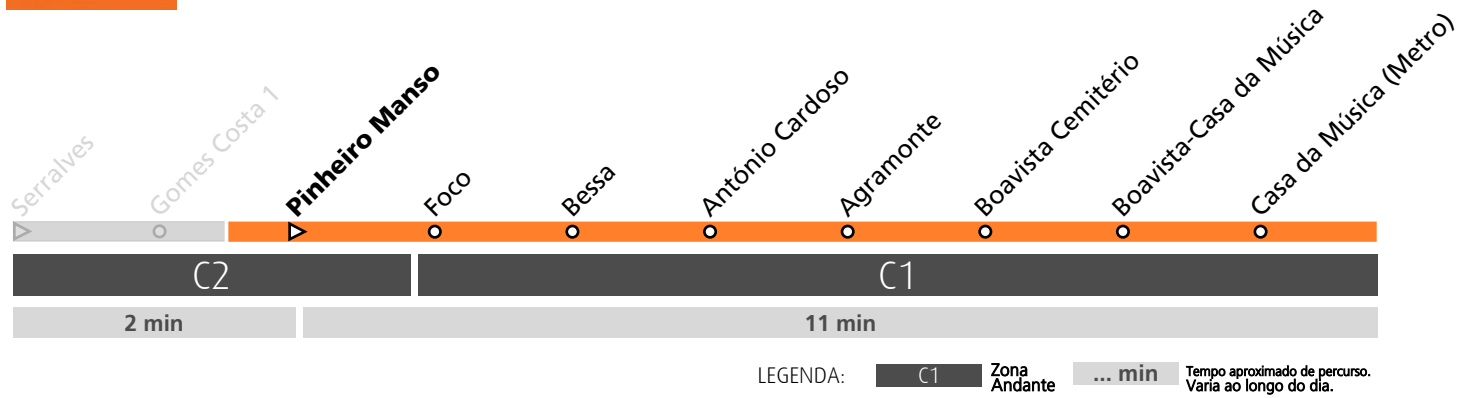

SMSEBUS PAL4

	1	2	3	4	5	h
SÁBADO 3 DE JUNHO	38	38	38	38	38	minutos
DOMINGO 4 DE JUNHO	38	38	38	38	38	minutos

H470617PAL4

Atualizado em: 02/06/2017
O horário pode variar mais ou menos 5 min. após partida.

SHUTTLE SERRALVES EM FESTA

Horário na Paragem PINHEIRO MANSO

SMSBUS PINM3

	12	13	14	15	16	17	18	19	20	21	22	23	24	1	h
SEXTA 2 DE JUNHO										32	02	02	02	02	minutos
										47	17	17	17		
SÁBADO 3 DE JUNHO	47	17	17	17	17	17	17	17	17	27	02	02	02	02	minutos
		47	47	47	47	47	47	47	54	47	17	17	17		
DOMINGO 4 DE JUNHO	47	17	17	17	17	17	17	17	17	32	02	02			minutos
		47	47	47	47	47	47	47	54		32				

SHUTTLE SERRALVES EM FESTA

Horário na Paragem PINHEIRO MANSO

SMSBUS PINM3

	1	2	3	4	5	h
SÁBADO 3 DE JUNHO	22	22	22	22	22	min.
DOMINGO 4 DE JUNHO	22	22	22	22	22	min.

Atualizado em: 02/06/2017
O horário pode variar mais ou menos 5 min. após partida.