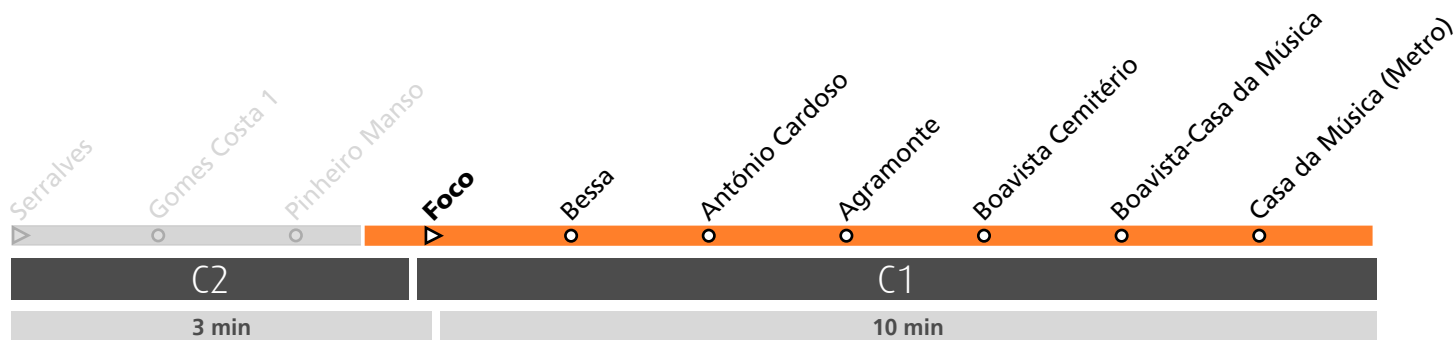

SHUTTLE SERRALVES EM FESTA

LEGENDA: **C1** Zona Andante ... min Tempo aproximado de percurso. Varia ao longo do dia.

Horário na Paragem FOCO

SMSBUS FOCO3

	12	13	14	15	16	17	18	19	20	21	22	23	24	1	h
SEXTA 2 DE JUNHO										33	03	03	03	03	minutos
										48	18	18	18		
SÁBADO 3 DE JUNHO	48	18	18	18	18	18	18	18	18	28	03	03	03	03	minutos
		48	48	48	48	48	48	48	56	48	18	18	18		
DOMINGO 4 DE JUNHO	48	18	18	18	18	18	18	18	18	33	03	03			minutos
		48	48	48	48	48	48	48	56		33				