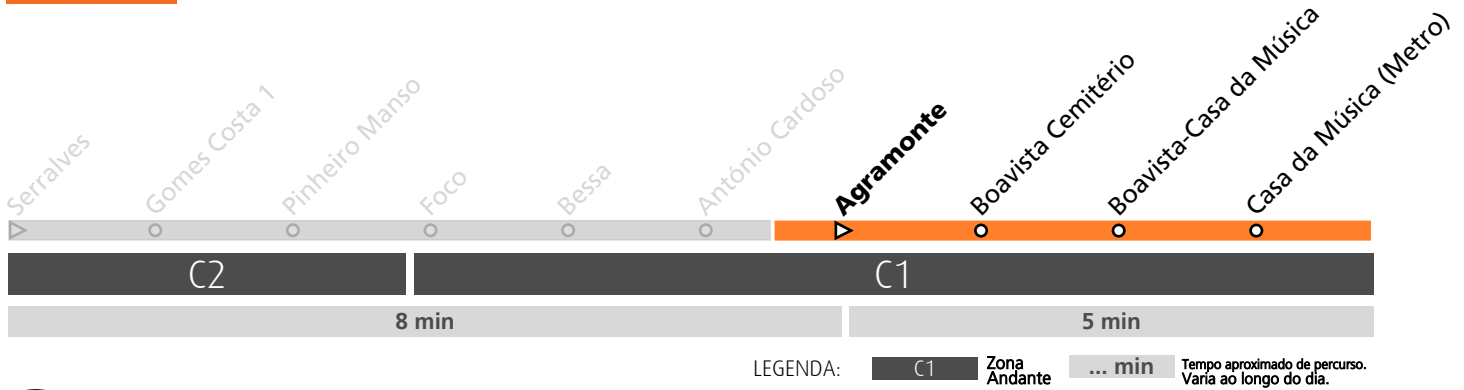

SHUTTLE SERRALVES EM FESTA

Horário na Paragem ANTÓNIO CARDOSO

SMSBUS ACRD2

	1	2	3	4	5	h
SÁBADO 3 DE JUNHO	28	28	28	28	28	min.
DOMINGO 4 DE JUNHO	28	28	28	28	28	min.

Atualizado em: 02/06/2017
O horário pode variar mais ou menos 5 min. após partida.

SHUTTLE SERRALVES EM FESTA

Horário na Paragem AGRAMONTE

SMSBUS AGM2

	12	13	14	15	16	17	18	19	20	21	22	23	24	1	h
SEXTA 2 DE JUNHO										38	08	08	08	08	minutos
										53	23	23	23		
											38	38	38		
											53	53	53		
SÁBADO 3 DE JUNHO	53	23	23	23	23	23	23	23	23	00	08	08	08	08	minutos
		53	53	53	53	53	53	53		33	23	23	23		
										53	38	38	43		
											53	53			
DOMINGO 4 DE JUNHO	53	23	23	23	23	23	23	23	23	00	08	08			minutos
		53	53	53	53	53	53	53		38	38				