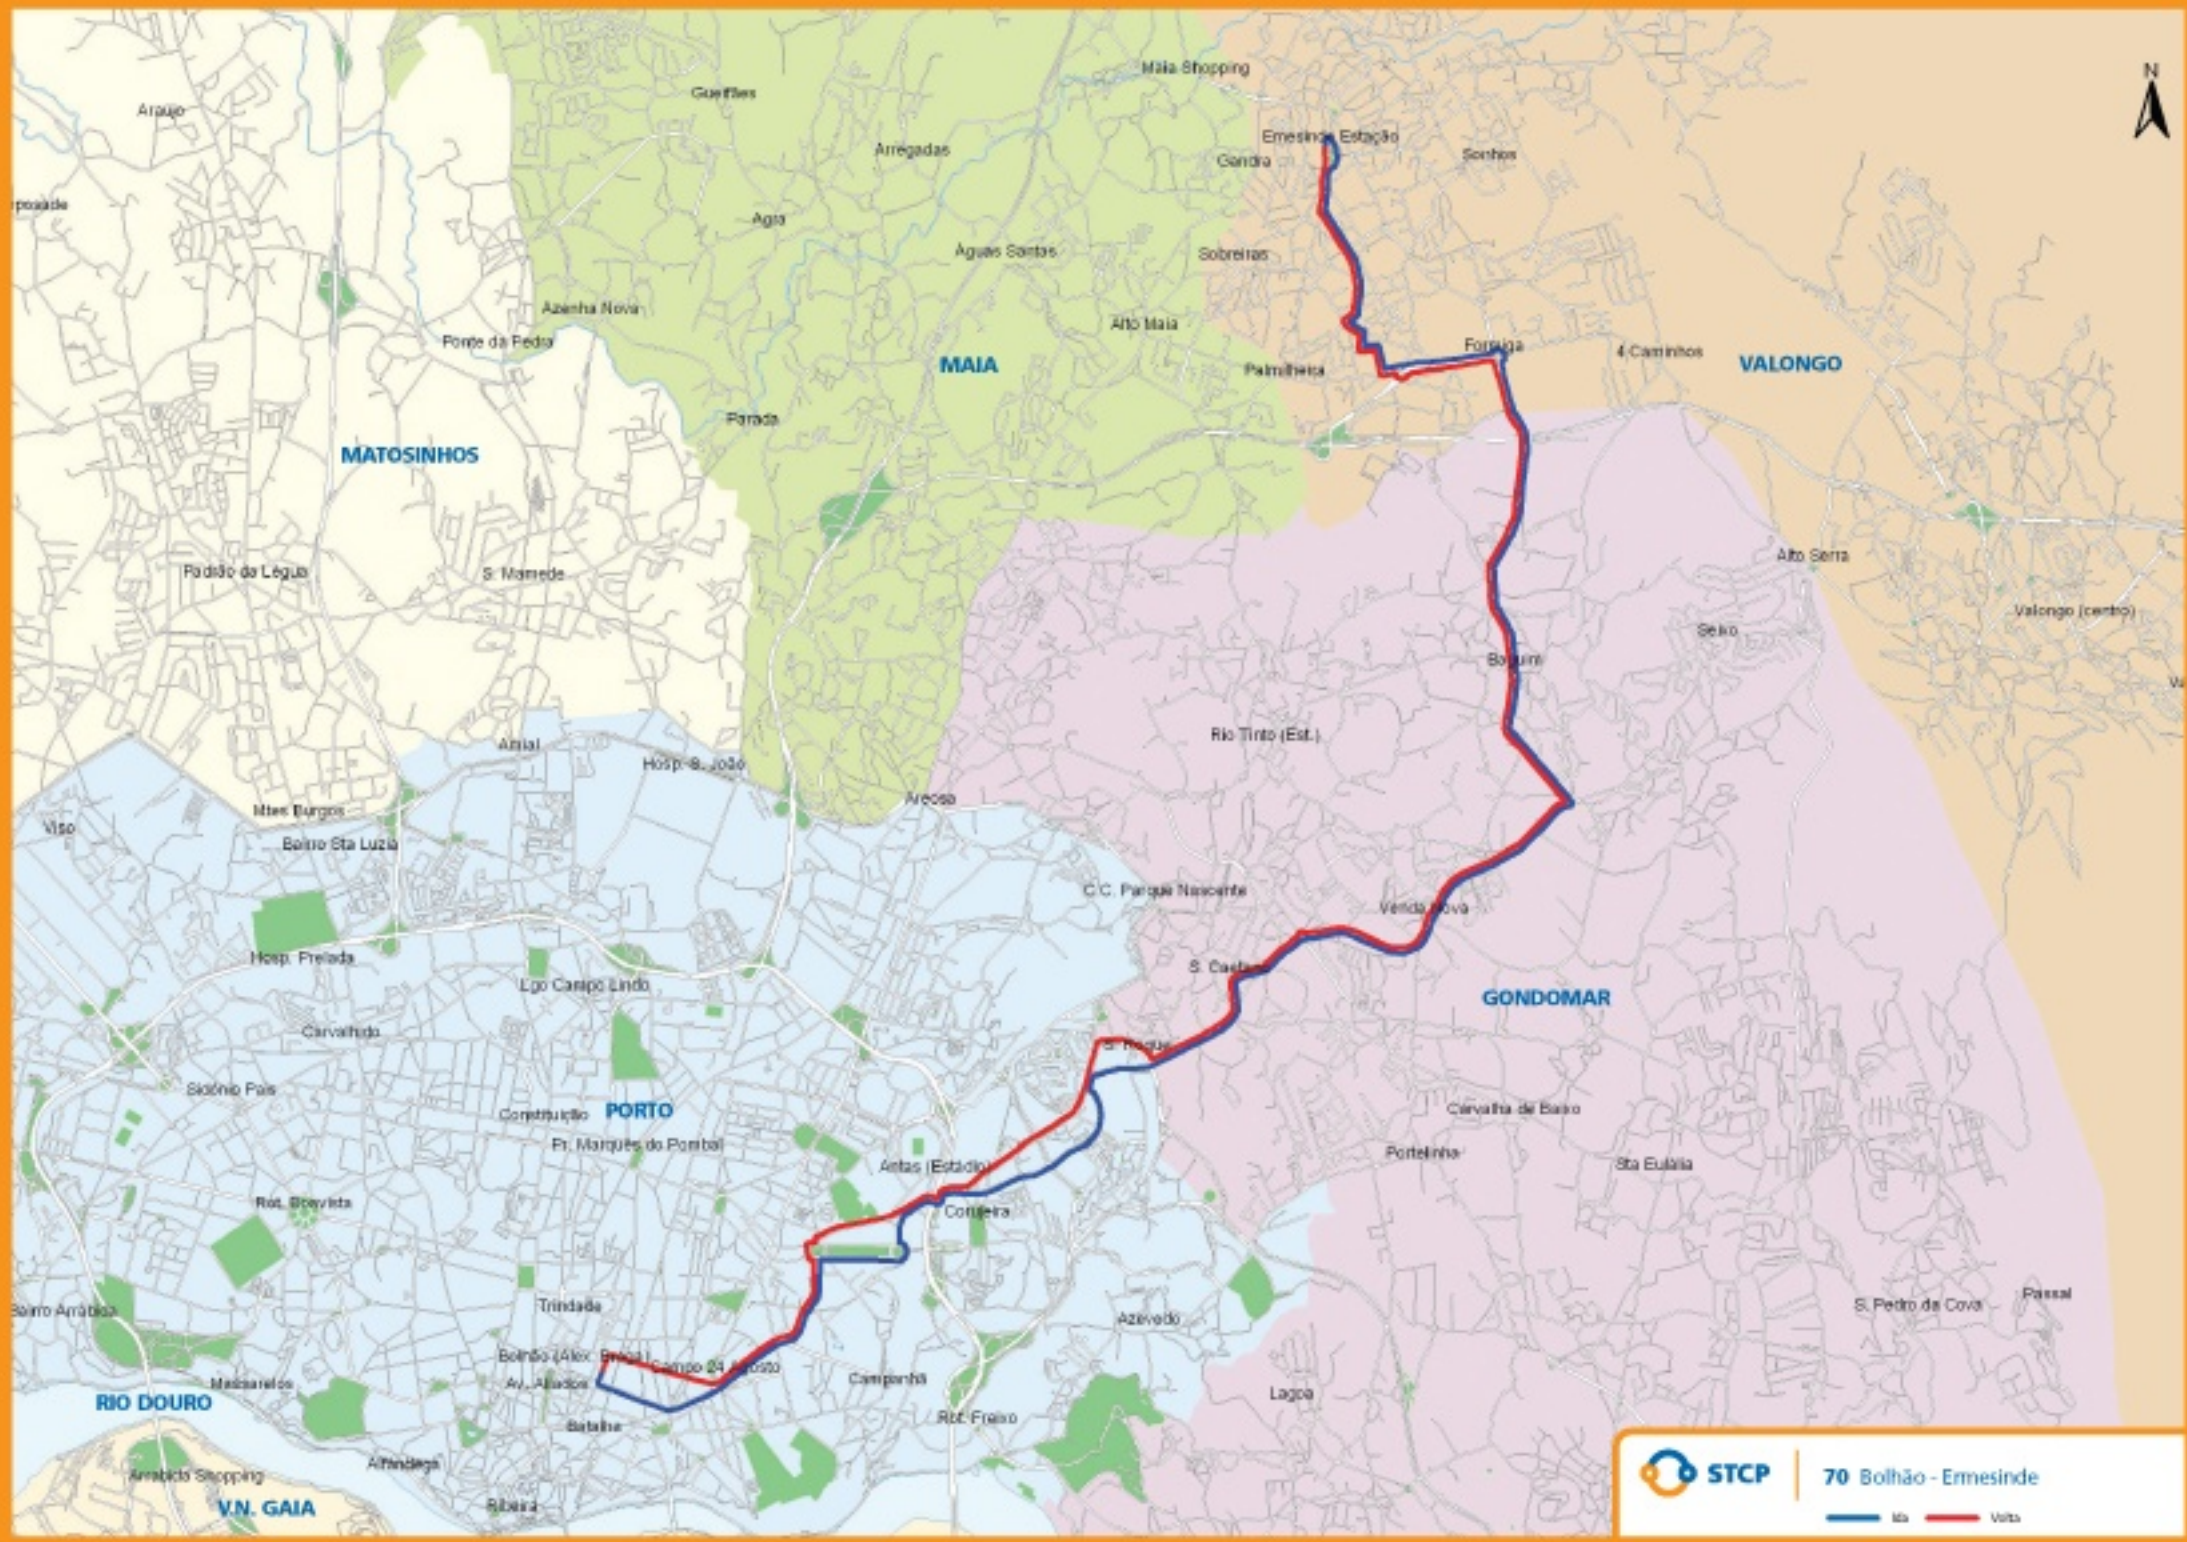

70

Bolhão ↔ Ermesinde

tempo médio previsto - 43 minutos

Para lhe proporcionar um melhor serviço, a linha 70 permite agora a opção de tarifário monomodal STCP ou intermodal Andante.

TEMPOS APROXIMADOS DE VIAGEM

Alex Braga S. Roque Venda Nova Formiga Ermesinde

15 min 10 min 10 min 8 min

FREQUÊNCIAS (em minutos)

Dias úteis	Ermesinde Formiga*		Sábados	Ermesinde Formiga*		Domingos	Ermesinde Formiga*	
Pnt manhã	20	20	Todo Dia	60	20	Manhã		30
H. normais	60	20						
Pnt tarde	20	20				Tarde	60	20
Nocturno		60	Nocturno		60	Nocturno		60

* Frequência acumulada

TARIFÁRIO DE PRÉ-COMPRADOS STCP

Dinheiro (Mercado)

T1	Como 24 de Agosto					
T1	T1	Casalpinha				
T1	T1	T1	S. Roque / S. Roque (Olivaria)			
T2	T1	T1	T1	Venda Nova		
T2	T2	T1	T1	T1	Zagum	
T3	T2	T2	T1	T1	T1	Formiga
T3	T3	T2	T2	T1	T1	Ermesinde (Estação)

TARIFÁRIO DE TÍTULOS OCASIONAIS ANDANTE

ida

Bolhão (Mercado) - Estádio do Dragão (C1)

Z2	Casalpinha - S. Roque (C1)	
Z3	Z2	Tr. De Faria - Vale Ferreiros (C1)
Z3	Z2	Casalpinha - Ermesinde (Estação) (C1)

volta

Ermesinde (Estação) - Casalpinha - (C1)

Z2	Vale Ferreiros - Merial - (C1)	
Z2	Z2	S. Roque - Casalpinha - (C1)
Z3	Z3	Estádio do Dragão - Bolhão (Mercado) - (C1)

ida		70	volta			
Passos STCP	Zona Andante	Código SMS&US	Código SMS&US	Zona Andante	Passos STCP	
A	ZONA C1	BLA92 2 BOLHÃO - MERC.	BOLHÃO - MERC.	BLA92	A	
		PDR	CAPELA DAS ALMAS	CAUM		
	B	ZONA C6	C26A2 2 C. 24 AGOSTO	C. 24 AGOSTO 2	C26A2	B
			BFM1	BONFIM	BONFIM	
			GD0M1	GODIM	ERINHAS	
			PRF1	PR. DAS FLORES	PR. DAS FLORES	
			A25A1	AV. 25 DE ABRIL	C. SAÚDE CAMARINHA	
			VLH1	FONTE VELHA	FONTE VELHA	
			EDR03	ESTÁDIO DRAGÃO	ESTÁDIO DRAGÃO	
			CR11 2	CORUEIRA	CORUEIRA 2	
PR01			FERR. DOS SANTOS	CHAVES OLIVEIRA		
FALC			FALCÃO			
CR12	CARTES	CARTES				
ESCL	ESCOLAS	ELHÉU				
SR1 2	S. ROQUE	S. ROQUE G. BARROS				
A+B	ZONA C8	TP11	TV. DA PONTE	MERAL	A+B	
		SC13	S. CAETANO	S. CAETANO		
		CR11	SR. DO CALVÁRIO	SR. DO CALVÁRIO		
		CHV1	CHÃO VERDE	CHÃO VERDE		
		CVN1	CAVADA NOVA	CAVADA NOVA		
		SSB1	S. SEBASTIÃO	S. SEBASTIÃO		
		VDN1 2	VENDA NOVA	VENDA NOVA 2		
		FRR1	FERRARIA	FERRARIA		
		CR11	CARRERA	CARRERA		
		PT451	PONTELIHAS	PONTELIHAS		
VFR94	VALE FERREIROS	VALE FERREIROS				
ZONA C9	ZONA C9	CP1	CAMPINHO	CAMPINHO	ZONA C9	
		ETL1	ESTRELA	ESTRELA		
		EGV0 2	BAGUM	BAGUM 2		
		CR11	CRASTO	CRASTO		
		PTC1	FORTOCARRO	FORTOCARRO		
		PCAN1	FRESA CAND	FRESA CAND		
		PR01	PARAISO	PARAISO		
		ADEV1	ADÃO EVA	ADÃO EVA		
		AE1	AUTO ESTRADA	AUTO ESTRADA		
		SR11	SEMIN. BOM PASTOR	SEMIN. BOM PASTOR		
FM0A1 2	FORMIGA	FORMIGA 2				
PAAM1	PADRE AMÉRICO	PADRE AMÉRICO				
NB1	NORTON MATOS	NORTON MATOS				
BPT1	BOM PASTOR	BOM PASTOR				
ATE1	ALBERTO TABORDA	ALBERTO TABORDA				
CR23	CRUZEIRO	CRUZEIRO				
ERM1	ERMESINDE	ERMESIN. (EST.) 2				
ERM2 2	ERMESIN. (EST.)	ERMESIN. (EST.) 2				

2 = Paragem Zona   ● = Ligação Metro   ● = Ligação Comboio

70

Bolhão
Ermesinde

linha azul: 808 200 166 | www.stcp.pt | www.itinerarium.net

70 Bolhão - Ermesinde

— Id — Volta