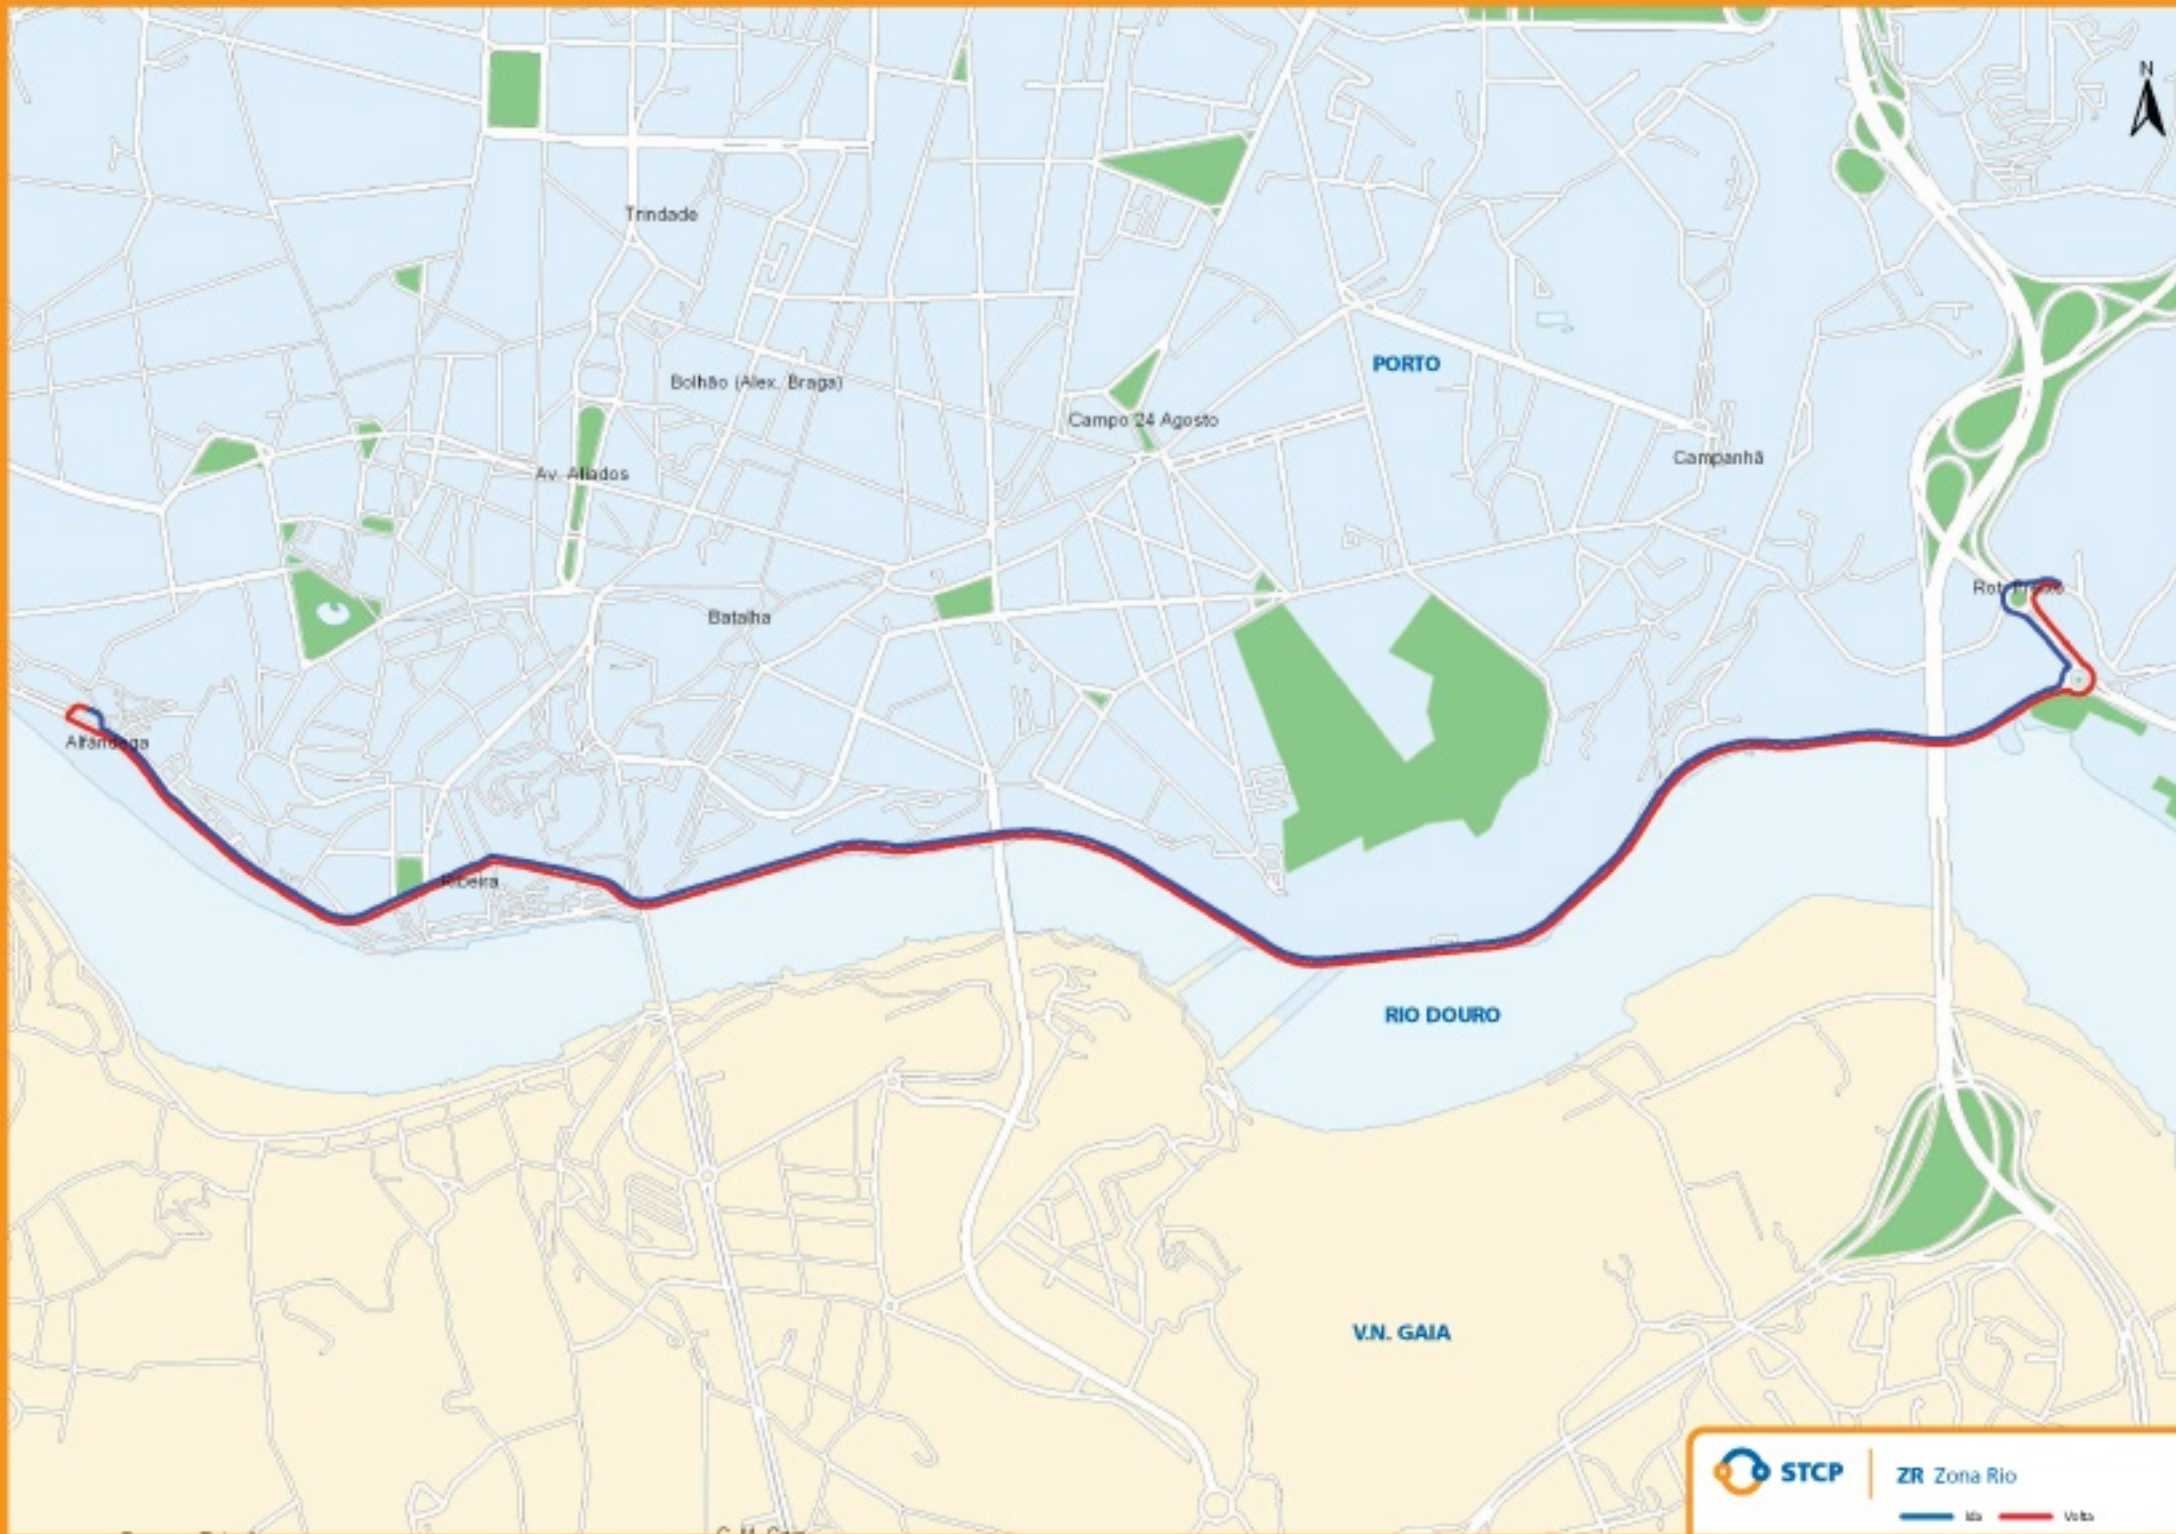

ZR**Zona Rio**

tempo médio previsto - 13 minutos

A linha ZR faz parte da Nova Rede STCP e efectua percursos da antiga linha 88.

Para lhe proporcionar um melhor serviço, esta nova linha permite melhores ligações a outros transportes públicos, maior regularidade nos horários e opção de tarifário monomodal STCP ou intermodal Andante.

A linha ZR permite transbordo de e para a linha 205.

TARIFÁRIO DE TÍTULOS OCASIONAIS ANDANTE

Qualquer percurso nesta linha pode ser realizado com um título ocasional Andante Z2.

Passos STCP	Zona Andante	Código SMS&US			Código SMS&US	Zona Andante	Passos STCP
A	ZONA C1	ALFG3	ALFÂNDEGA	•	ALFÂNDEGA	ALFG3	A
		MRC2	MIRAGAIA	•	MIRAGAIA	MRC2	
		RBF2	RIBEIRA (INFANTE)	•	RIBEIRA (INFANTE)	RBF1	
		RBR1	RIBEIRA	•	RIBEIRA	RBR2	
		EDV1	ELEVADOR GUNDAIS	•	ELEVADOR GUNDAIS	EDV2	
		GND2	GUNDAIS	•	GUNDAIS	GND1	
		ALM2	ALAMEDA	•	ALAMEDA	ALM1	
		PTDM2	PTE D. MARIA PIA	•	PTE D. MARIA PIA	PTDM1	
		FRV2	FORNOS	•	FORNOS	FRV1	
		VRD2	VARANDAS	•	VARANDAS	VRD1	
JAE2	J.A.E.	•	J.A.E.	JAE1			
ZONA C6	ZONA C6	APRH2	ARENHO	•	ARENHO	APRH1	ZONA C6
		FRX1	FREIXO	•	FREIXO	FRX1	
		FRX5	FREIXO	•	FREIXO	FRX5	

Z2 - Perigosa Zona

**ZR****Zona Rio**

linha azul: 808 200 166 | www.stcp.pt | www.itinerarium.net

Trindade

Bolhão (Alex. Braga)

Av. Aliados

Bataha

Campo 24 Agosto

PORTO

Campanhã

Rotunda

Alfândega

Leira

RIO DOURO

V.N. GAIA

ZR Zona Rio