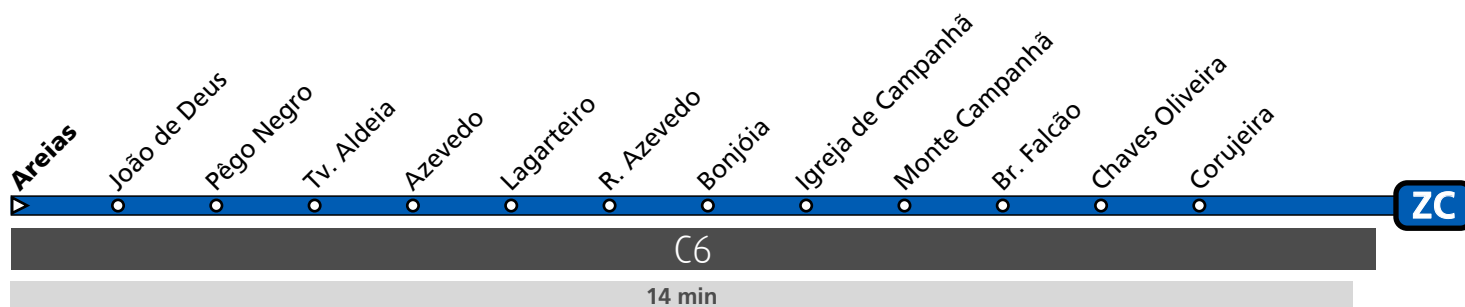

LEGENDA: C1 Zona Andante ... min Tempo aproximado de percurso. Varia ao longo do dia.

Horário da Linha ZC

| DIAS ÚTEIS | NORMAL | 7 | 8 | 9 | 10 | 11 | 12 | 13 | 14 | 15 | 16 | 17 | 18 | h | |
|---------------------|--|----|----------|----|----------|----|----------|----|----------|----|----------|----|----------|----|----------|
| | A partir de 11/09/17 | 26 | 06 46 | 26 | 06 46 | 26 | 06 46 | 26 | 06 46 | 26 | 06 46 | 26 | 06 46 | 26 | 06 46 |
| SÁBADOS | NORMAL | 7 | 8 | 9 | 10 | 11 | 12 | 13 | 14 | 15 | 16 | 17 | 18 | h | |
| | A partir de 09/09/17 Vigora também 1 e 8/12/17 e 30/03/18 | 26 | 06 46 | 26 | 06 46 | 26 | 06 46 | 26 | 06 46 | 26 | 06 46 | 26 | 06 46 | 26 | 06 46 |
| DOMINGOS E FERIADOS | NORMAL | 7 | 8 | 9 | 10 | 11 | 12 | 13 | 14 | 15 | 16 | 17 | 18 | h | |
| | A partir de 10/09/17 Vigora também 13/02/18 | 26 | 06 46 | 26 | 06 46 | 26 | 06 46 | 26 | 06 46 | 26 | 06 46 | 26 | 06 46 | 26 | 06 46 |

LEGENDA: **C1** Zona Andante ... min Tempo aproximado de percurso. Varia ao longo do dia.

Horário da Linha ZC

| DIAS ÚTEIS | NORMAL | 7 | 8 | 9 | 10 | 11 | 12 | 13 | 14 | 15 | 16 | 17 | 18 | h |
|---------------------|--|----------|----|----------|----|----------|----|----------|----|----------|----|----------|----|---------|
| | A partir de 11/09/17 | 10 50 | 30 | 10 50 | 30 | 10 50 | 30 | 10 50 | 30 | 10 50 | 30 | 10 50 | 30 | 30 |
| SÁBADOS | NORMAL | 7 | 8 | 9 | 10 | 11 | 12 | 13 | 14 | 15 | 16 | 17 | 18 | h |
| | A partir de 09/09/17 Vigora também 1 e 8/12/17 e 30/03/18 | 10 50 | 30 | 10 50 | 30 | 10 50 | 30 | 10 50 | 30 | 10 50 | 30 | 10 50 | 30 | minutos |
| DOMINGOS E FERIADOS | NORMAL | 7 | 8 | 9 | 10 | 11 | 12 | 13 | 14 | 15 | 16 | 17 | 18 | h |
| | A partir de 10/09/17 Vigora também 13/02/18 | 10 50 | 30 | 10 50 | 30 | 10 50 | 30 | 10 50 | 30 | 10 50 | 30 | 10 50 | 30 | minutos |