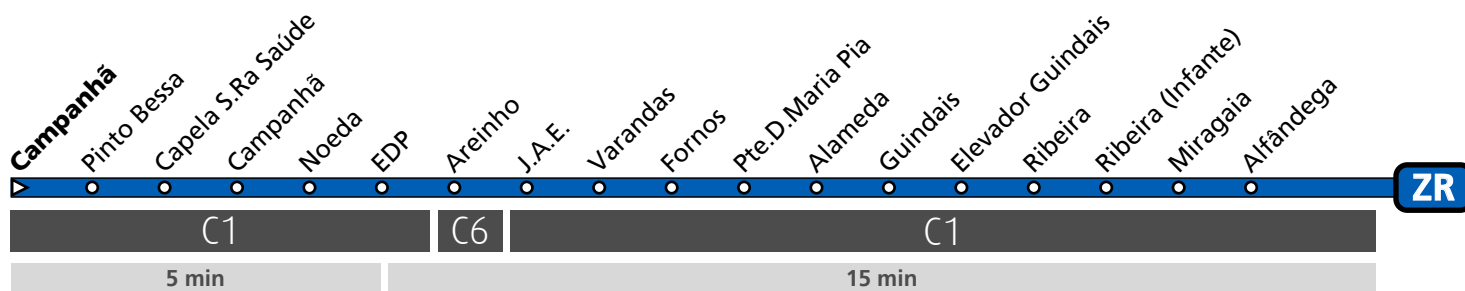

LEGENDA: **C1** Zona Andante ... min Tempo aproximado de percurso. Varia ao longo do dia.

Horário da Linha ZR

DIAS ÚTEIS	NORMAL	7	8	9	10	11	12	13	14	15	16	17	18	19	h
	A partir de 11/09/17	30	00 30	00 30	00 30	00 30	00 30	00 30	00 30	00 30	00 30	00 30	00 30	00 30	00 30
SÁBADOS	NORMAL	7	8	9	10	11	12	13	14	15	16	17	18	19	h
A partir de 09/09/17 Vigora também 1 e 8/12/17 e 30/03/18	30	00 30	00 30	00 30	00 30	00 30	00 30	00 30	00 30	00 30	00 30	00 30	00 30	00 30	minutos
DOMINGOS E FERIADOS	NORMAL	7	8	9	10	11	12	13	14	15	16	17	18	19	h
A partir de 10/09/17 Vigora também 13/02/18	25	15	05 55	45	35	25	15 45	15 45	15 45	15 45	15 45	15 45	15 45	15	minutos

LEGENDA: **C1** Zona Andante ... min Tempo aproximado de percurso. Varia ao longo do dia.

Horário da Linha ZR

DIAS ÚTEIS	NORMAL A partir de 11/09/17	7	8	9	10	11	12	13	14	15	16	17	18	19	h
		00 30	00 30	00 30	00 30	00 30	00 30	00 30	00 30	00 30	00 30	00 30	00 30	00 30	00 30
SÁBADOS	NORMAL A partir de 09/09/17 Vigora também 1 e 8/12/17 e 30/03/18	7	8	9	10	11	12	13	14	15	16	17	18	19	h
		00 30	00 30	00 30	00 30	00 30	00 30	00 30	00 30	00 30	00 30	00 30	00 30	00 30	00 30
DOMINGOS E FERIADOS	NORMAL A partir de 10/09/17 Vigora também 13/02/18	7	8	9	10	11	12	13	14	15	16	17	18	19	h
		00 50	40	30	20	10	00 50	40	15 45	15 45	15 45	15 45	15 45	15 45	15