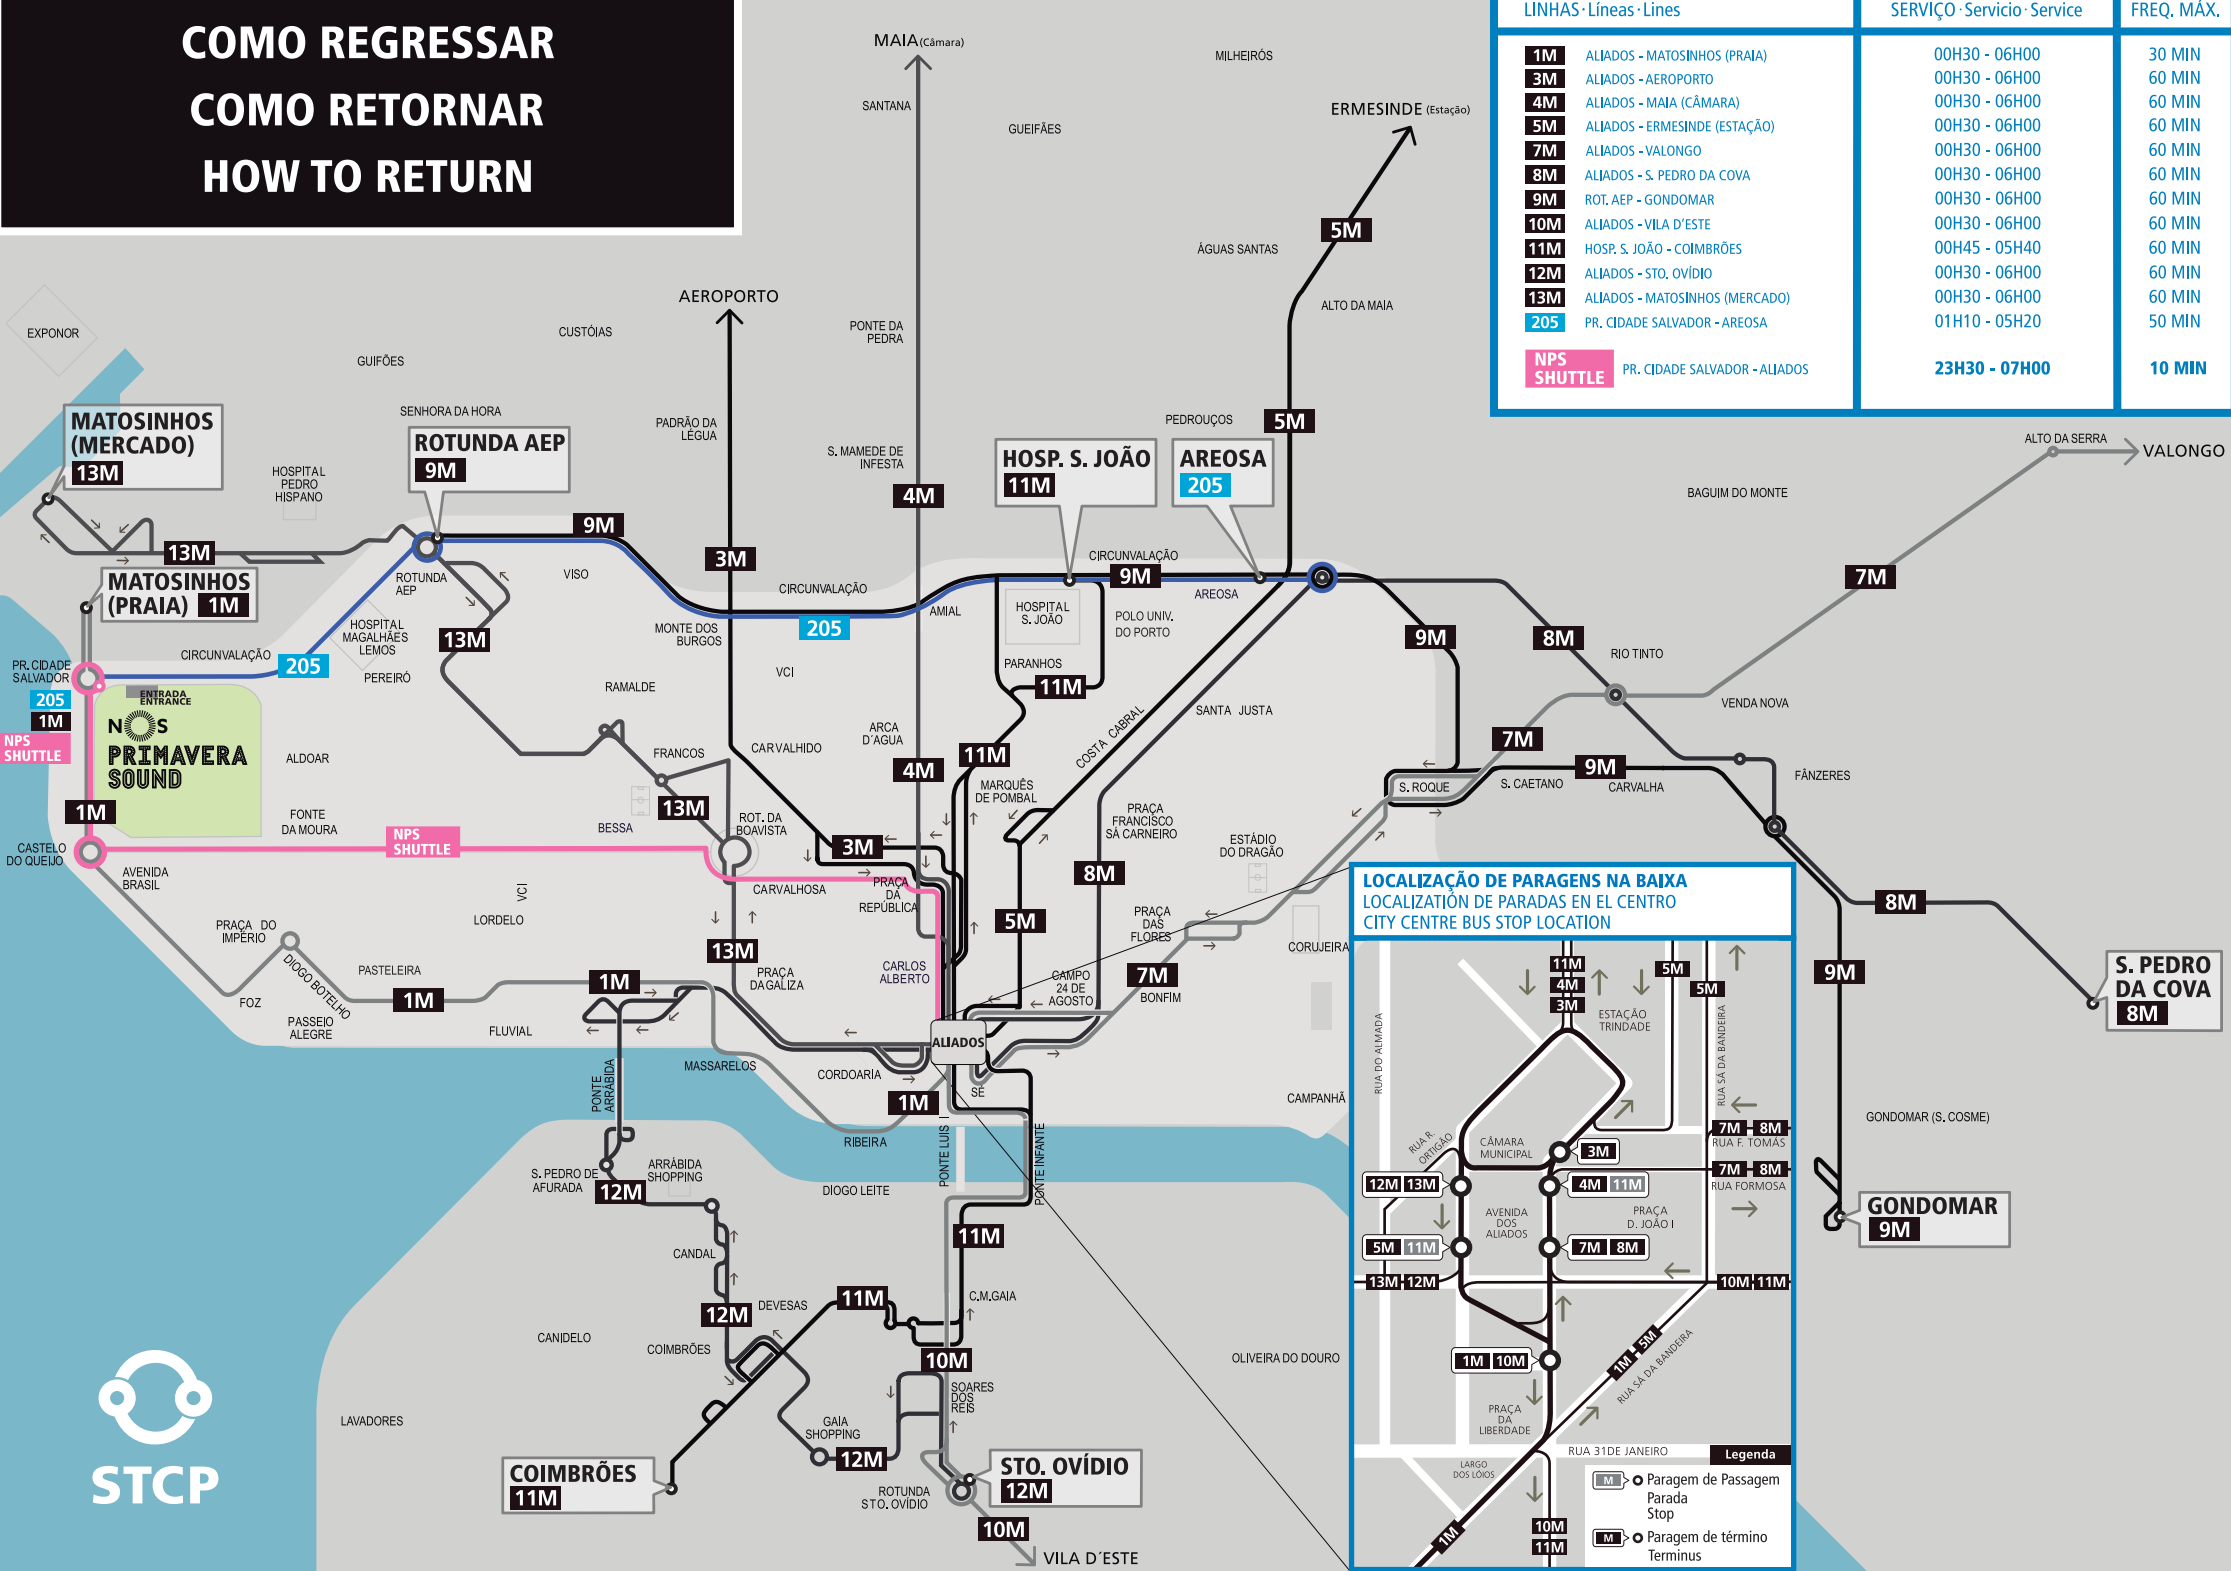

COMO REGRESSAR COMO RETORNAR HOW TO RETURN

LINHAS · Líneas · Lines	SERVIÇO · Servicio · Service	FREQ. MÁX.
1M ALIADOS - MATOSINHOS (PRAIA)	00H30 - 06H00	30 MIN
3M ALIADOS - AEROPORTO	00H30 - 06H00	60 MIN
4M ALIADOS - MAIA (CÂMARA)	00H30 - 06H00	60 MIN
5M ALIADOS - ERMESINDE (ESTAÇÃO)	00H30 - 06H00	60 MIN
7M ALIADOS - VALONGO	00H30 - 06H00	60 MIN
8M ALIADOS - S. PEDRO DA COVA	00H30 - 06H00	60 MIN
9M ROT. AEP - GONDOMAR	00H30 - 06H00	60 MIN
10M ALIADOS - VILA D'ESTE	00H30 - 06H00	60 MIN
11M HOSP. S. JOÃO - COIMBRÕES	00H45 - 05H40	60 MIN
12M ALIADOS - STO. OVIDIO	00H30 - 06H00	60 MIN
13M ALIADOS - MATOSINHOS (MERCADO)	00H30 - 06H00	60 MIN
205 PR. CIDADE SALVADOR - AREOSA	01H10 - 05H20	50 MIN
NPS SHUTTLE PR. CIDADE SALVADOR - ALIADOS	23H30 - 07H00	10 MIN

Legenda

- Paragem de Passagem / Parada / Stop
- Paragem de término / Terminus