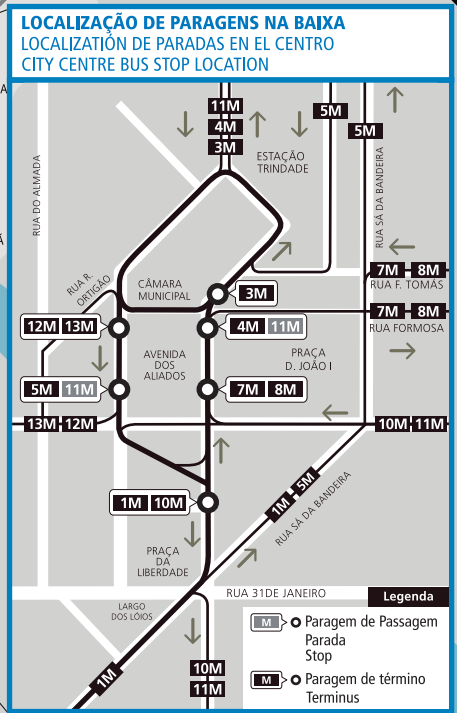

COMO REGRESSAR COMO RETORNAR HOW TO RETURN

LINHAS · Líneas · Lines	SERVIÇO · Servicio · Service	FREQ. MÁX.
1M ALIADOS - MATOSINHOS (PRAIA)	00H30 - 06H00	30 MIN
3M ALIADOS - AEROPORTO	00H30 - 06H00	60 MIN
4M ALIADOS - MAIA (CÂMARA)	00H30 - 06H00	60 MIN
5M ALIADOS - ERMESINDE (ESTAÇÃO)	00H30 - 06H00	60 MIN
7M ALIADOS - VALONGO	00H30 - 06H00	60 MIN
8M ALIADOS - S. PEDRO DA COVA	00H30 - 06H00	60 MIN
9M ROT. AEP - GONDOMAR	00H30 - 06H00	60 MIN
10M ALIADOS - VILA D'ESTE	00H30 - 06H00	60 MIN
11M HOSP. S. JOÃO - COIMBRÕES	00H45 - 05H40	60 MIN
12M ALIADOS - STO. OVIDIO	00H30 - 06H00	60 MIN
13M ALIADOS - MATOSINHOS (MERCADO)	00H30 - 06H00	60 MIN
205 PR. CIDADE SALVADOR - AREOSA	01H10 - 05H20	50 MIN
NPS SHUTTLE PR. CIDADE SALVADOR - ALIADOS	23H30 - 07H00	10 MIN

Legenda

- Paragem de Passagem / Parada / Stop
- Paragem de término / Terminus