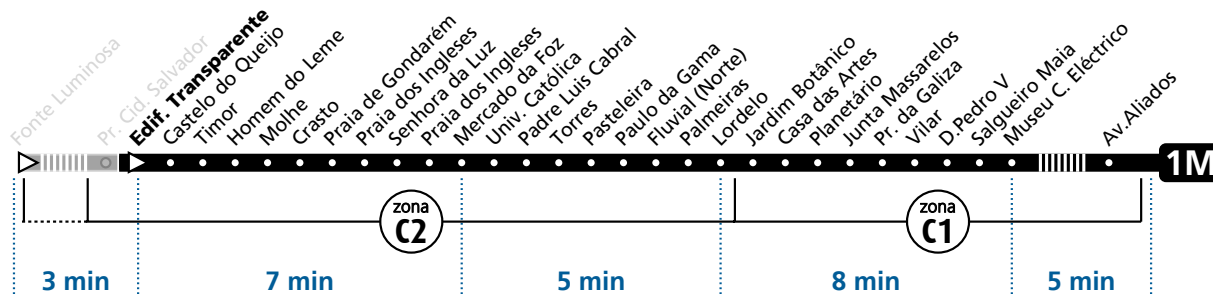

1M

MATOSINHOS (F.LUMINOSA) - AV.ALIADOS

SMSBUS (ETRP2)

LEGENDA:

Zonamento Andante

Percurso Abreviado (Existem paragens e zonas não mencionadas)

Horário na Paragem EDIF. TRANSPARENTE

| horas | 0 | 1 | 2 | 3 | 4 | 5 |
|---------|----|----|----|----|----|----|
| minutos | 28 | 28 | 28 | 28 | 28 | 28 |
| | 58 | 58 | 58 | 58 | 58 | 58 |