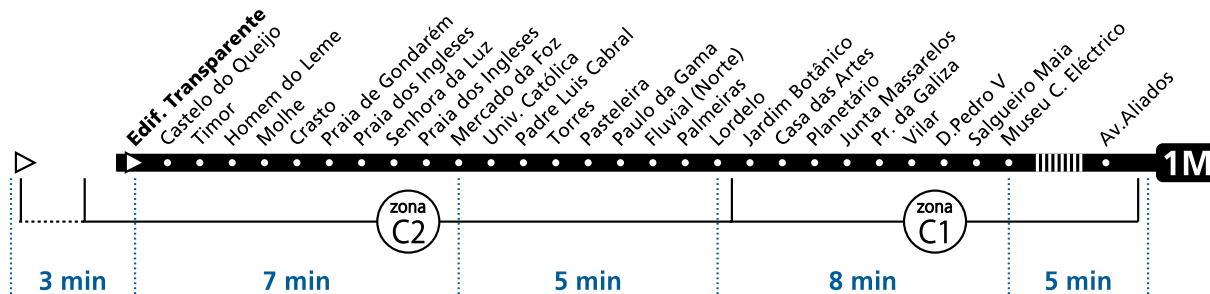

1M

MATOSINHOS (F.LUMINOSA) - AV.ALIADOS

SMSBUS (ETRP2)

LEGENDA: Zonamento Andante Percurso Abreviado (Existem paragens e zonas não mencionadas)

Horário na Paragem EDIF. TRANSPARENTE

horas	0	1	2	3	4	5
minutos	28	28	28	28	28	28
	58	58	58	58	58	58

Edição especial- junho 2017

Em vigor nos dias 9, 10, e 11 de junho de 2017

O horário pode variar mais ou menos 5 min. após partida.