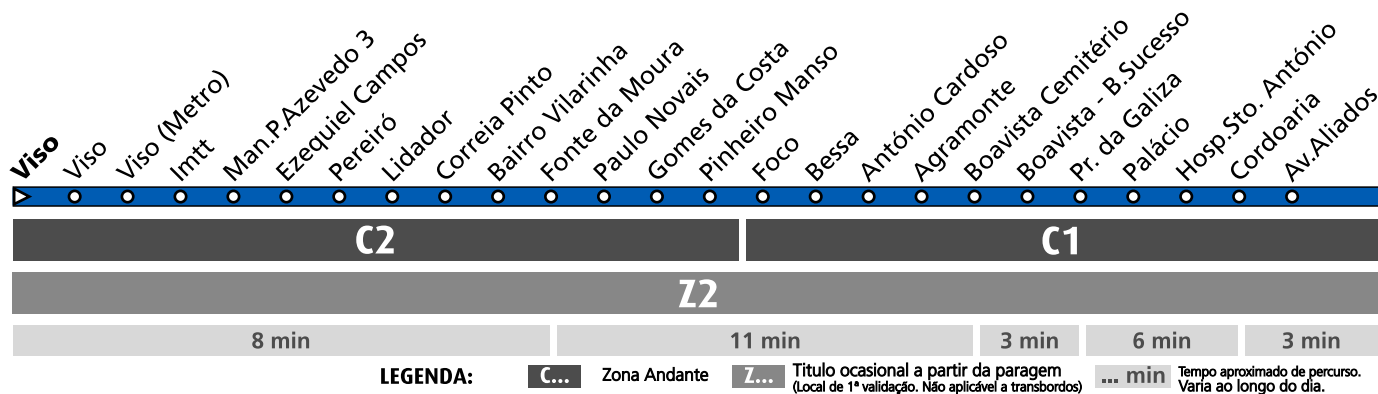

Horário Serralves em Festa AV.ALIADOS

AAL5

	1 DE JUNHO	6	7	8	9	10	11	12	13	14	15	16	17	18	19	20	21	22	23	24	h	
		Sexta-feira	00	05	08	00	03	08	00	05	10	02	07	07	07	00	10	00				
30	18		18	12	16	21	13	18	23	15	19	19	20	15	35							
50	28		28	24	29	34	26	31	36	28	31	31	33	30								
	38		38	37	42	47	39	44	49	41	43	43	46	50								
	48		48	50	55		52	57		54	55	55										
	58																					
	2 DE JUNHO	6	7	8	9	10	11	12	13	14	15	16	17	18	19	20	21	22	23	24	h	
		Sábado	00	00	00	12	00	12	00	12	00	00	00	00	00	00	05	00				
30	30		24	36	24	36	24	36	20	20	20	20	20	20	30							
			48		48		48		40	40	40	40	40	40	40							
	3 DE JUNHO	6	7	8	9	10	11	12	13	14	15	16	17	18	19	20	21	22	23	24	h	
		Domingo	00	00	00	00	00	00	00	00	00	00	00	00	00	00	05	00				
30	30		30	30	30	30	30	30	20	20	20	20	20	20	30							
									40	40	40	40	40	40	40							

HORÁRIO EM TEMPO REAL

Atualizado em: 01/06/2018
O horário pode variar mais ou menos 5 min. após partida.

Horário Especial Serralves em Festa

	1 DE JUNHO	5	6	7	8	9	10	11	12	13	14	15	16	17	18	19	20	21	22	23	24	h	
		Sexta-feira	30	00	10	00	04	11	03	08	00	02	07	07	04	08	07	25	00				
30	28		12	17	24	16	21	13	15	19	19	16	26	30									
50	43		24	30	37	29	34	26	27	31	30	29	44	55									
			37	44	50	42	47	37	41	43	40	42											
		51	58		55		49	54	55	52	56												
	2 DE JUNHO	5	6	7	8	9	10	11	12	13	14	15	16	17	18	19	20	21	22	23	24	h	
		Sábado	30	00	26	12	22	08	21	09	22	08	10	10	10	10	00	25	00				
30	48		35	45	33	45	33	45	30	30	30	30	35	26									
56			58		57		58		50	50	50	50		55									
	3 DE JUNHO	5	6	7	8	9	10	11	12	13	14	15	16	17	18	19	20	21	22	23	24	h	
		Domingo	30	15	25	25	25	20	20	20	20	10	10	10	10	10	20	20	00				
50	55		55	50	50	50	50	45	30	30	30	30	30	30	50								
										50	50	50	50	55									