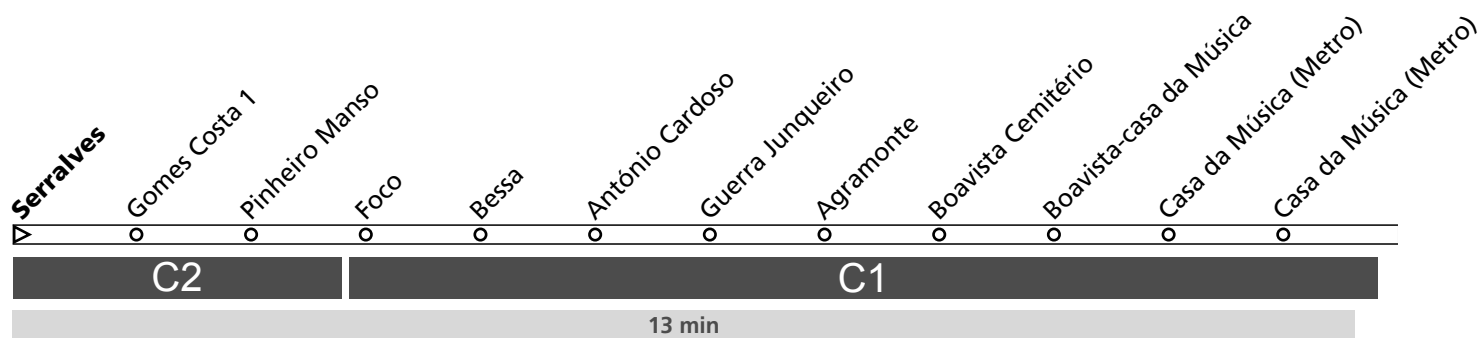

SERRALVES EM FESTA!

LEGENDA: **C1** Zona Andante ... min Tempo aproximado de percurso. Varia ao longo do dia.

Horário na Paragem SERRALVES

SMSEBUS SRV2

	SERRALVES EM FESTA	13	14	15	16	17	18	19	20	21	22	23	24	h
		30 de maio	53	23 53	23 53	23 53	23 53	23 53	23 53	23 53	23 53	23 53	23 53	23 53
31 de maio	45	15 45	15 45	15 45	15 45	15 45	15 45	15 45	15 45	15 45	15 45	15 45	15 45	minutos

H480515SRV2

Atualizado em: 25/05/2015
O horário pode variar mais ou menos 5 min. após partida.