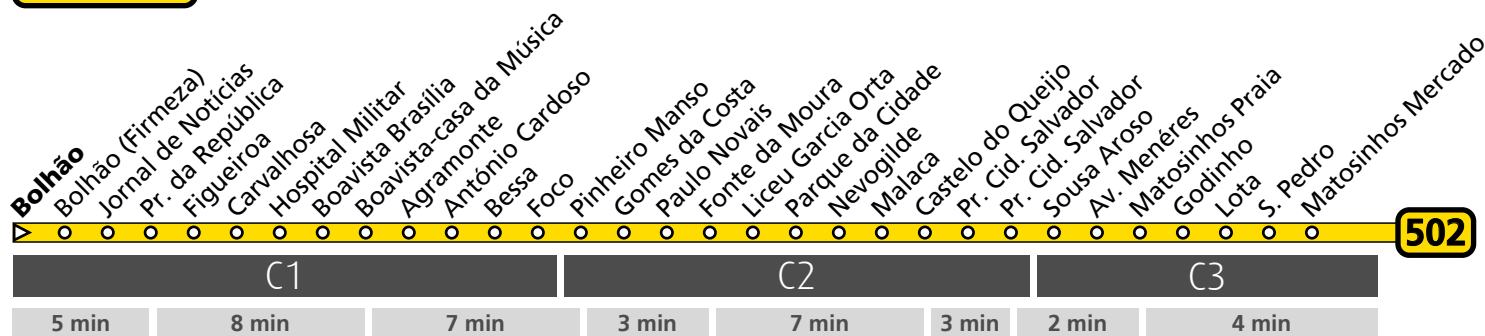

**502****BOLHÃO - MATOSINHOS (MERCADO)**

LEGENDA: **C1** Zona Andante ... min Tempo aproximado de percurso. Varia ao longo do dia.

**Horário da Linha 502**

SERVIÇO ESPECIAL NOS PRIMAVERA SOUND E DIA DE PORTUGAL	VIGORA 10 DE JUNHO	6	7	8	9	10	11	12	13	14	15	16	17	18	19	20	21	22	23	24	h
		00 30	00 30	00 30	00 30	00 30	00 30	00 30	00 30	00 24 48	00 12 48	12 36 <sup>a</sup> 48	00 <sup>a</sup> 12 <sup>a</sup> 24 <sup>a</sup> 36 <sup>a</sup> 48	00 12 <sup>a</sup> 24 <sup>a</sup> 36 <sup>a</sup> 48	00 <sup>a</sup> 12 <sup>a</sup> 24 <sup>a</sup> 36 <sup>a</sup> 48	00 12 <sup>a</sup> 24 <sup>a</sup> 36 <sup>a</sup> 48	00 <sup>a</sup> 15 30 <sup>a</sup> 45	00 <sup>a</sup> 15 30 <sup>b</sup> 45	15 45	15 45	15 40 <sup>b</sup>

(a) destino PR. CID. SALVADOR  
(b) destino BOAVISTA-CASA DA MÚSICA

Atualizado em: 10/06/2017  
O horário pode variar mais ou menos 5 min. após partida.