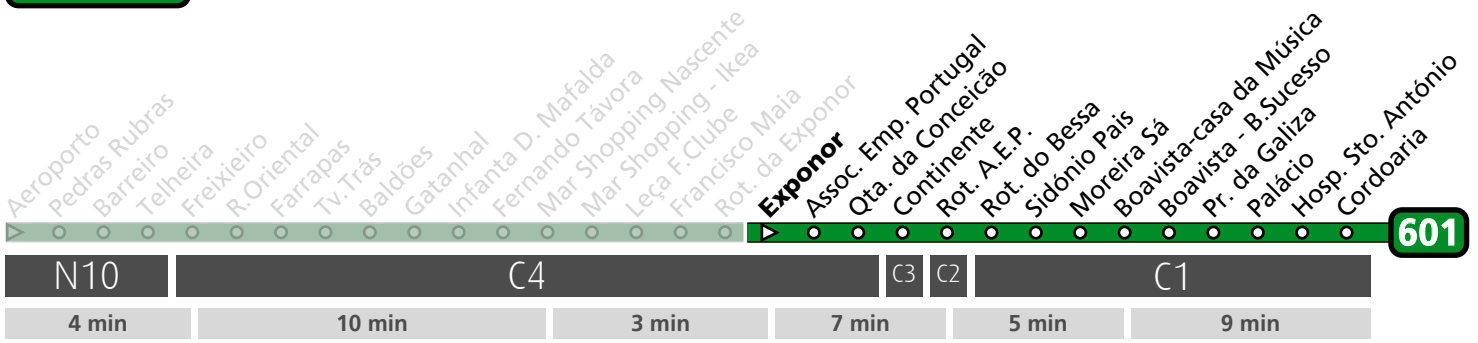

H6011217EXP1

(a) destino MAR SHOPPING IKEA

Atualizado em: 16/12/2017
O horário pode variar mais ou menos 5 min. após partida.

601

CORDOARIA - AEROPORTO (Via MAR Shopping)

C1	C2	C3	C4	N10
8 min	7 min		10 min	11 min
				4 min

LEGENDA: C1 Zona Andante ... min Tempo aproximado de percurso. Varia ao longo do dia.

Horário na Paragem ROT. A.E.P.

SMBUS RAEP1

SERVIÇO ESPECIAL	COMIC CON	Dia	5	6	7	8	9	10	11	12	13	14	15	16	17	18	19	20	21	22	23	24	h
			minutos																				
SERVIÇO ESPECIAL	COMIC CON	Dia 16/12/17	47	24	14	49	08 ^a	16 ^a	06 ^a	13	03	08 ^a	16 ^a	06 ^a	12	02	08 ^a	29	19	09	49	39	
					59		26 ^a	32	23	28 ^a	18 ^a	26 ^a	32	22	46 ^a	18 ^a	26 ^a	42 ^a		59			
SERVIÇO ESPECIAL	COMIC CON	Dia 17/12/17	47	24	14	49	08 ^a	16 ^a	06 ^a	12	02	08 ^a	16 ^a	06 ^a	12	02	08 ^a	29	19	09	49	39	
					59		41	48 ^a	38 ^a	46 ^a	36 ^a	43	48 ^a	56 ^a		36 ^a	40		59				
						58 ^a		56 ^a		51	58 ^a				51	58 ^a							

H6011217RAEP1

(a) destino MAR SHOPPING IKEA

Atualizado em: 16/12/2017
O horário pode variar mais ou menos 5 min. após partida.

601**AEROPORTO (Via MAR Shopping) - CORDOARIA**

LEGENDA: **C1** Zona Andante ... min Tempo aproximado de percurso. Varia ao longo do dia.