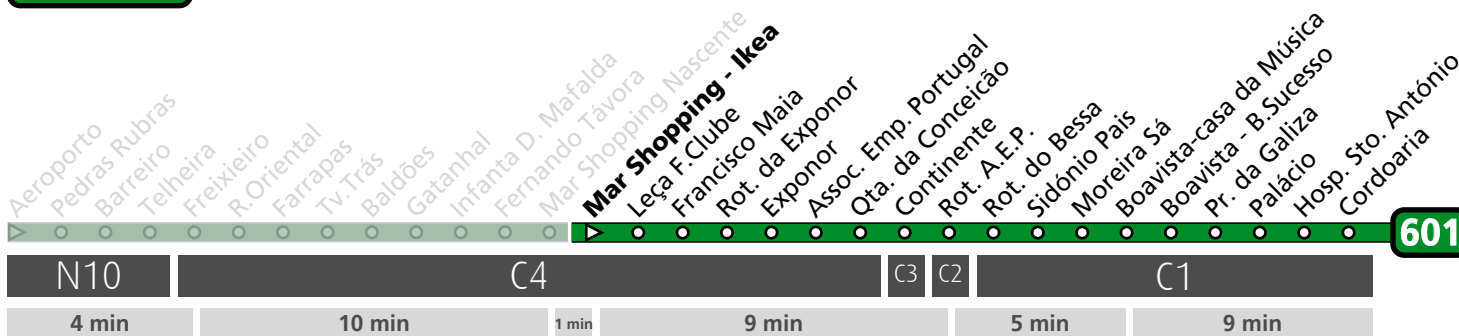

H6011217EXP2

(a) destino BOAVISTA-CASA DA MÚSICA
 (b) destino ROT. A.E.P.

Atualizado em: 16/12/2017
 O horário pode variar mais ou menos 5 min. após partida.

601

AEROPORTO (Via MAR Shopping) - CORDOARIA

LEGENDA: **C1** Zona Andante ... min Tempo aproximado de percurso. Varia ao longo do dia.

H6011217IKEA2

(a) destino BOAVISTA-CASA DA MÚSICA
 (b) destino ROT. A.E.P.

Atualizado em: 16/12/2017
 O horário pode variar mais ou menos 5 min. após partida.