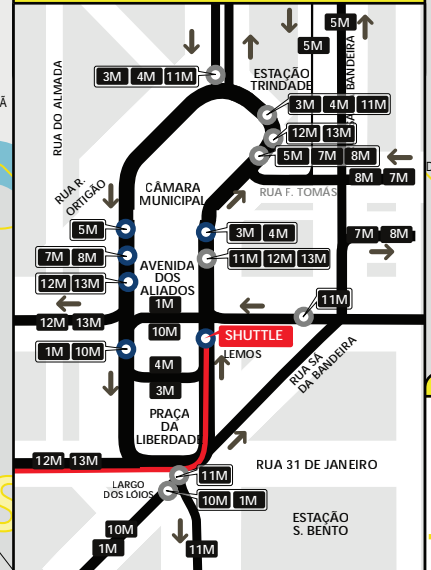

COMO CHEGAR
COMO LLEGAR
HOW TO GET THERE

Linhas Líneas Lines	Serviço Servicio Service	Freq. Máx. *
200	ALIADOS-CASTELO QUEIJO	06h00 - 00h30 20 min
203	MARQUÊS-CASTELO QUEIJO	06h00 - 21h00 16 min
205	CAMPANHÃ-CASTELO QUEIJO	05h30 - 01h00 15 min
500	PR. LIBERDADE-MATOSINHOS (MERCADO)	06h00 - 00h30 10/15 min
501	ALIADOS-MATOSINHOS (PRAIA)	06h00 - 01h00 24 min
502	BOLHÃO-MATOSINHOS (MERCADO)	06h00 - 00h30 12 min

* Consulte horários nas paragens
 Veja horários en las paradas
 See timetables at bus stops

- 1M** Aliados - Matosinhos (Fte. Luminosa)
- 3M** Aliados - Aeroporto (via Carvalhido)
- 4M** Aliados - Maia (Câmara)
- 5M** Aliados - Ermesinde (Estação)
- 7M** Aliados - Valongo (via Corujeira)
- 8M** Aliados - S. Pedro da Cova (via Areosa)
- 9M** Rot. AEP - Gondomar (via Hosp. S. João)
- 10M** Aliados - Vila D'Este
- 11M** Hosp. S. João - Coimbrões (via Pte. do Infante)
- 12M** Aliados - Sto. Ovídio (via Pte. da Arrábida)
- 13M** Aliados - Matosinhos (Mercado)

205 Pr. Cidade Salvador - Areosa (23h00 - 07h00)

SHUTTLE Pr. Cidade Salvador - Aliados
 8 JUN 23h30 - 04h00 | 9,10 JUN 23h30 - 07h00

LOCALIZAÇÃO DE PARAGENS NA BAIXA
LOCALIZATION DE PARADAS EN EL CENTRO
CITY CENTRE BUS STOP LOCATION