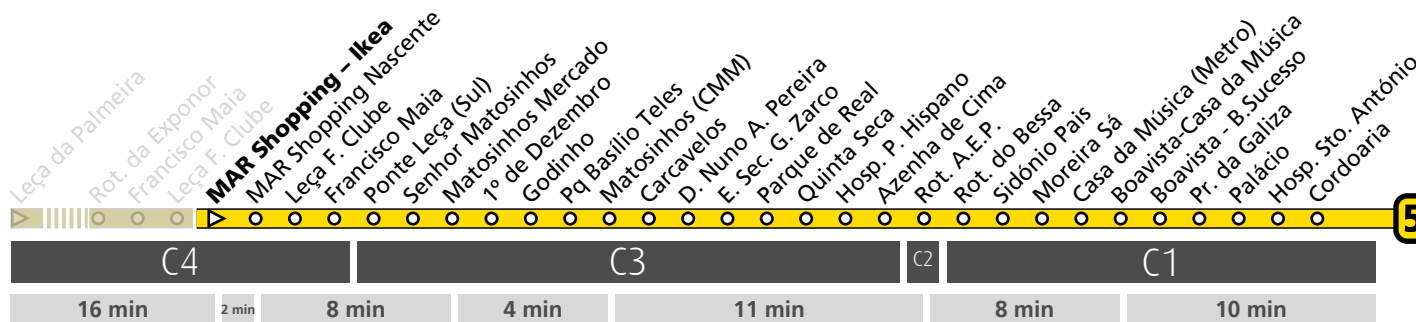

H5070717IKEA1

Atualizado em: 31/07/2017
O horário pode variar mais ou menos 5 min. após partida.

507**LEÇA DA PALMEIRA via MAR Shopping**

LEGENDA: Zona Andante Tempo aproximado de percurso. Varia ao longo do dia. Percurso Abreviado (existem paragens e zonas não mencionadas)

**Horário na Paragem MAR Shopping Nascente****SMBUS MARS1**

	NORMAL	6	7	8	9	10	11	12	13	14	15	16	17	18	19	20	21	22	23	24	1	h
		A partir de 04/09/17 Não vigora em Agosto	08 45	28	07 31 55	21 45	15 45	15 45	15 45	15 45	15 45	16 49	19 49	19 49	19 49	19 49	19 49	13 40	18	05	05	05
DIAS ÚTEIS	AGOSTO	6	7	8	9	10	11	12	13	14	15	16	17	18	19	20	21	22	23	24	1	h
	De 31/07 a 1/09/17	08 45	23	08 43	13 43	13 43	13 43	13 43	13 43	13 43	16 46	16 46	16 46	16 46	16 44	13 40	13	05	05	05	05	minutos
SÁBADOS	NORMAL	6	7	8	9	10	11	12	13	14	15	16	17	18	19	20	21	22	23	24	1	h
	A partir de 05/08/17	45	53	53	53	53	53	53	28 39	03 49	14 49	24 59	29	04 39	14 54	33	10	05	05	05	05	minutos
DOMINGOS E FERIADOS	NORMAL	6	7	8	9	10	11	12	13	14	15	16	17	18	19	20	21	22	23	24	1	h
	A partir de 06/08/2017	45	53	53	53	53	53	53	28 39	04 49	14 49	25	00 30	05 39	14 54	33	10	05	05	05	05	minutos

H5070717MARS1

Atualizado em: 31/07/2017
O horário pode variar mais ou menos 5 min. após partida.

507**CORDOARIA via MAR Shopping**

LEGENDA: **C1** Zona Andante ... min Tempo aproximado de percurso. Varia ao longo do dia. Percurso Abreviado (existem paragens e zonas não mencionadas)