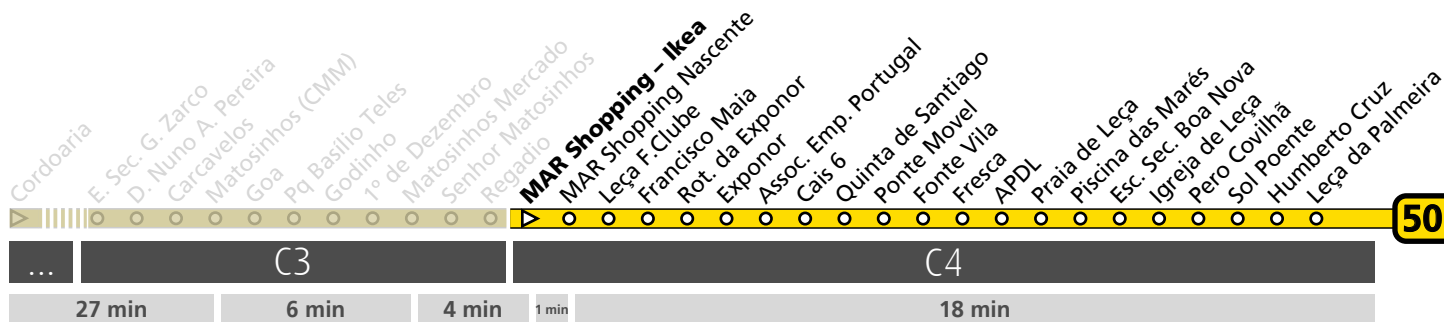

507**LEÇA DA PALMEIRA via MAR Shopping**

LEGENDA: **C1** Zona Andante | ... min Tempo aproximado de percurso. Varia ao longo do dia. | Percurso Abreviado (existem paragens e zonas não mencionadas)

**Horário na Paragem MAR Shopping – Ikea****SMBUS IKEA1**

	NORMAL	6	7	8	9	10	11	12	13	14	15	16	17	18	19	20	21	22	23	24	1	h
		A partir de 04/09/17 Não vigora em Agosto	07 44	27	06 30 54	20 44	14 44	14 44	14 44	14 44	14 44	14 47	14 47	17 47	17 47	17 47	17 47	12 39	17	04	04	04
	AGOSTO De 31/07 a 1/09/17	6	7	8	9	10	11	12	13	14	15	16	17	18	19	20	21	22	23	24	1	h
		07 44	22	07 42	12 42	12 42	12 42	12 42	12 42	12 42	14 44	14 44	14 44	14 44	14 42	14 39	12	12	04	04	04	04
	NORMAL A partir de 05/08/17	6	7	8	9	10	11	12	13	14	15	16	17	18	19	20	21	22	23	24	1	h
		44	52	52	52	52	52	52	27	02 37	12 47	22 57	27	02 37	12 52	32	09	04	04	04	04	04
	NORMAL A partir de 06/08/2017	6	7	8	9	10	11	12	13	14	15	16	17	18	19	20	21	22	23	24	1	h
		44	52	52	52	52	52	52	27	02 37	12 47	23 58	28	03 37	12 52	32	09	04	04	04	04	04

H5070717IKEA1

Atualizado em: 31/07/2017
O horário pode variar mais ou menos 5 min. após partida.

507**LEÇA DA PALMEIRA via MAR Shopping**

LEGENDA: Zona Andante Tempo aproximado de percurso. Varia ao longo do dia. Percurso Abreviado (existem paragens e zonas não mencionadas)