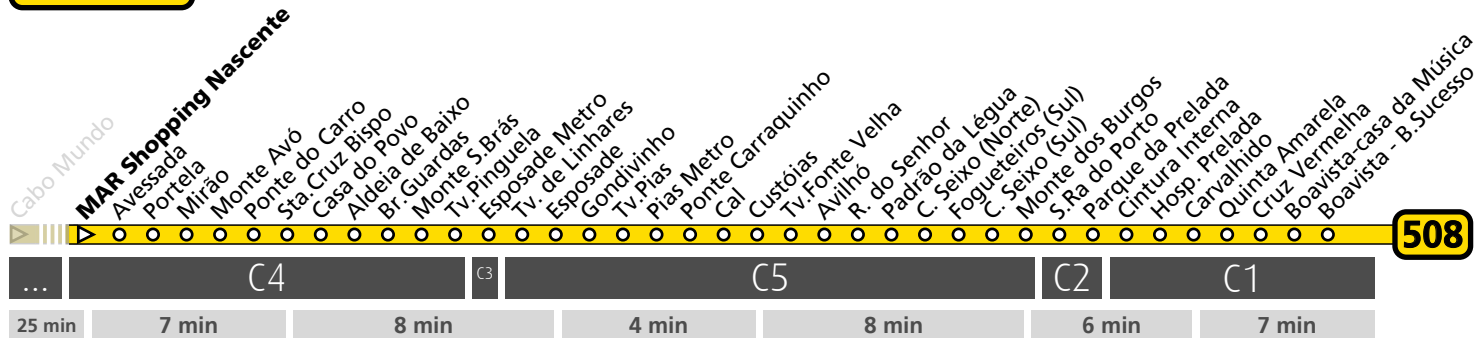

H5080717MARS2

(a) destino FREIXEIRO

Atualizado em: 31/07/2017
O horário pode variar mais ou menos 5 min. após partida.

508**CABO DO MUNDO via MAR Shopping**

LEGENDA: **C1** Zona Andante ... min Tempo aproximado de percurso. Varia ao longo do dia. Percurso Abreviado (existem paragens e zonas não mencionadas)

(a) destino FREIXEIRO

Atualizado em: 31/07/2017
O horário pode variar mais ou menos 5 min. após partida.

H5080717IKEA2

508**BOAVISTA via MAR Shopping**

LEGENDA: **C1** Zona Andante ... min Tempo aproximado de percurso. Varia ao longo do dia. Percurso Abreviado (existem paragens e zonas não mencionadas)

**Horário na Paragem MAR Shopping – Ikea**

	NORMAL	6	7	8	9	10	11	12	13	14	15	16	17	18	19	20	21	22	23	24	1	h
		A partir de 31/07/17 Não vigora em Agosto	20 45	12 38	08 38	09 39	09 39	09 39	09 39	09 39	09 39	09 39	09 39	10 40	10 40	09 39	08 37	17	02	00	00	00
DIAS ÚTEIS	AGOSTO De 31/07 a 1/09/17	6	7	8	9	10	11	12	13	14	15	16	17	18	19	20	21	22	23	24	1	h
		20 38	02 38	08 38	09 39	09 39	09 39	09 39	09 39	09 39	09 39	09 39	10 40	10 39	09 39	08 37	17	02	00	00	00	00
SÁBADOS	NORMAL A partir de 05/08/17	6	7	8	9	10	11	12	13	14	15	16	17	18	19	20	21	22	23	24	1	h
		20 57	33 43	08 43	24 44	04 44	24 44	04 54	24 55	24 55	25 55	25 55	25 55	25 54	24 58	32	17	02	00	00	00	00
DOMINGOS E FERIADOS	NORMAL A partir de 06/08/2017	6	7	8	9	10	11	12	13	14	15	16	17	18	19	20	21	22	23	24	1	h
		20 43	02 43	23 44	03 44	24 44	04 44	24 44	04 44	24 44	05 45	25 45	05 45	25 45	04 49	32	17	02	00	00	00	00

H5080717IKEA1

Atualizado em: 31/07/2017
O horário pode variar mais ou menos 5 min. após partida.

508**BOAVISTA via MAR Shopping**

LEGENDA: **C1** Zona Andante ... min Tempo aproximado de percurso. Varia ao longo do dia. Percurso Abreviado (existem paragens e zonas não mencionadas)