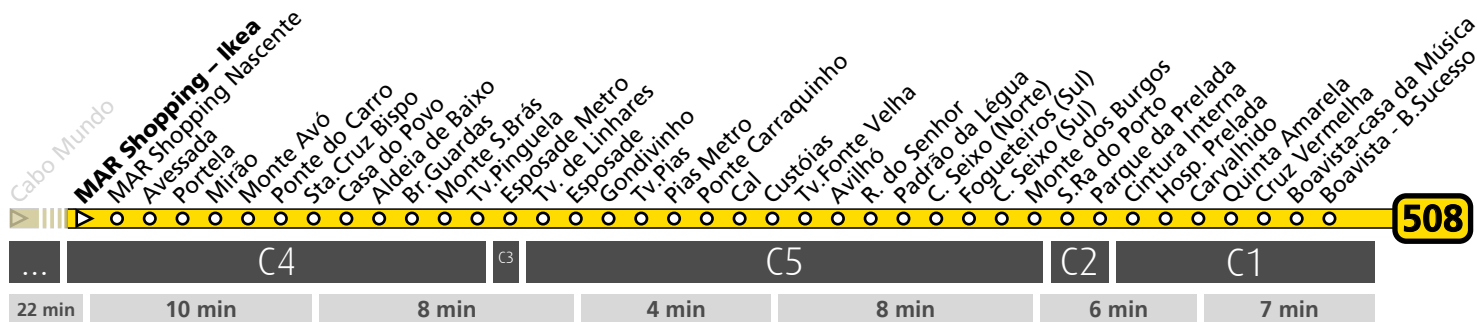

H5080717MARS2

(a) destino FREIXEIRO

Atualizado em: 31/07/2017
O horário pode variar mais ou menos 5 min. após partida.

508**CABO DO MUNDO via MAR Shopping**

LEGENDA: **C1** Zona Andante ... min Tempo aproximado de percurso. Varia ao longo do dia. Percurso Abreviado (existem paragens e zonas não mencionadas)

Horário na Paragem MAR Shopping – Ikea**508** **SEBUS** **IKEA2**

	NORMAL	6	7	8	9	10	11	12	13	14	15	16	17	18	19	20	21	22	23	24	1	h
		A partir de 31/07/17 Não vigora em Agosto	37 43	08 37	14 34	08 34	04 34	04 34	04 34	04 34	04 34	04 34	06 35	07 37	02 35	13 40	06 32	14 39	24 ^a	24 ^a	24 ^a	23 ^a
	AGOSTO	6	7	8	9	10	11	12	13	14	15	16	17	18	19	20	21	22	23	24	1	h
		De 31/07 a 1/09/17	37 40	08 45	11 48	16 48	18 48	18 48	18 48	18 48	13 38	03 33	03 34	05 36	06 36	05 36	04 36	09 39	24 ^a	24 ^a	24 ^a	24 ^a
	NORMAL	6	7	8	9	10	11	12	13	14	15	16	17	18	19	20	21	22	23	24	1	h
		A partir de 05/08/17	52	40	21	04 47	26	07 48	28	08 47	17 47	17 48	18 48	18 48	18 48	18 46	13 41	11 39	24 ^a	24 ^a	24 ^a	23 ^a
	NORMAL	6	7	8	9	10	11	12	13	14	15	16	17	18	19	20	21	22	23	24	1	h
		A partir de 06/08/2017	37	19	00 41	22 44	03 44	24 45	05 45	25 45	05 45	26 46	06 46	26 46	06 46	30	13 54	39	24 ^a	24 ^a	24 ^a	23 ^a

(a) destino FREIXEIRO

Atualizado em: 31/07/2017
O horário pode variar mais ou menos 5 min. após partida.

H5080717IKEA2

508**BOAVISTA via MAR Shopping**

LEGENDA: **C1** Zona Andante ... min Tempo aproximado de percurso. Varia ao longo do dia. Percurso Abreviado (existem paragens e zonas não mencionadas)