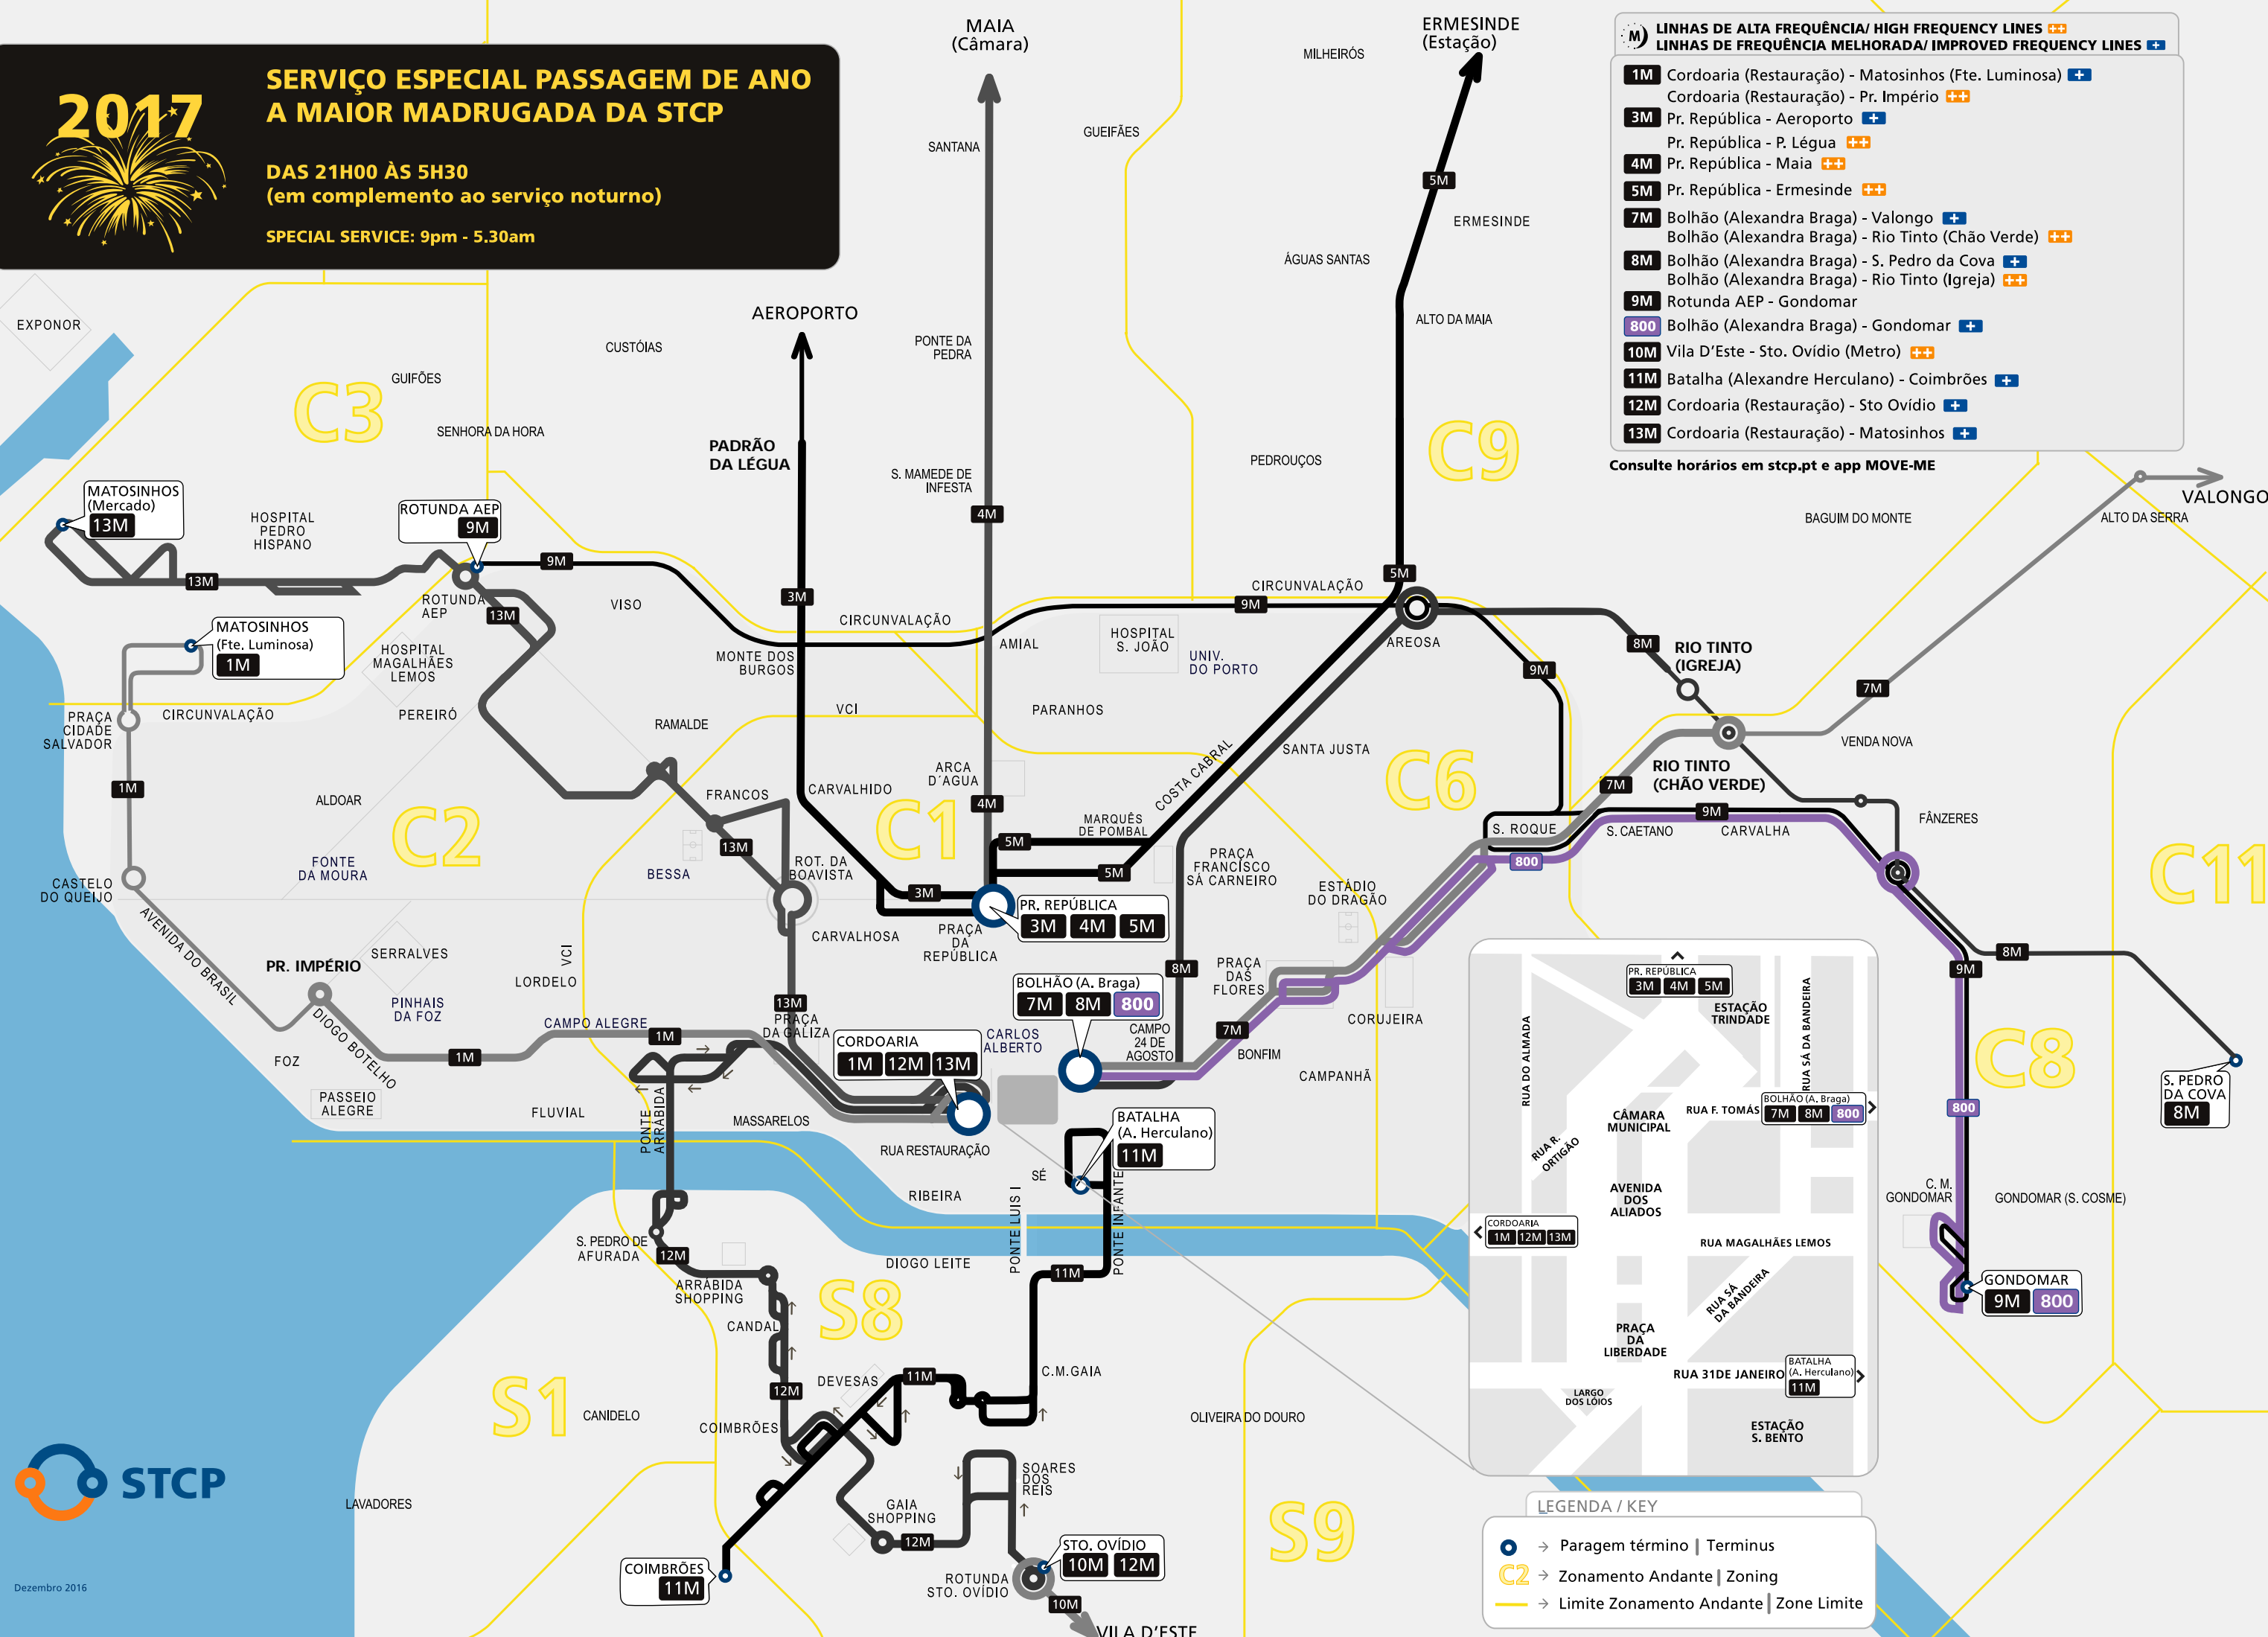

2017

SERVIÇO ESPECIAL PASSAGEM DE ANO A MAIOR MADRUGADA DA STCP

DAS 21H00 ÀS 5H30
(em complemento ao serviço noturno)

SPECIAL SERVICE: 9pm - 5.30am

- M LINHAS DE ALTA FREQUÊNCIA/ HIGH FREQUENCY LINES ++**
LINHAS DE FREQUÊNCIA MELHORADA/ IMPROVED FREQUENCY LINES +
- 1M** Cordoaria (Restauração) - Matosinhos (Fte. Luminosa) +
 - Cordoaria (Restauração) - Pr. Império ++
 - 3M** Pr. República - Aeroporto +
 - Pr. República - P. Léguas ++
 - 4M** Pr. República - Maia ++
 - 5M** Pr. República - Ermesinde ++
 - 7M** Bolhão (Alexandra Braga) - Valongo +
 - Bolhão (Alexandra Braga) - Rio Tinto (Chão Verde) ++
 - 8M** Bolhão (Alexandra Braga) - S. Pedro da Cova +
 - Bolhão (Alexandra Braga) - Rio Tinto (Igreja) ++
 - 9M** Rotunda AEP - Gondomar
 - 800** Bolhão (Alexandra Braga) - Gondomar +
 - 10M** Vila D'Este - Sto. Ovídio (Metro) ++
 - 11M** Batalha (Alexandre Herculano) - Coimbrões +
 - 12M** Cordoaria (Restauração) - Sto Ovídio +
 - 13M** Cordoaria (Restauração) - Matosinhos +

Consulte horários em stcp.pt e app MOVE-ME

LEGENDA / KEY

- → Paragem término | Terminus
- C2 → Zonamento Andante | Zoning
- Limite Zonamento Andante | Zone Limite