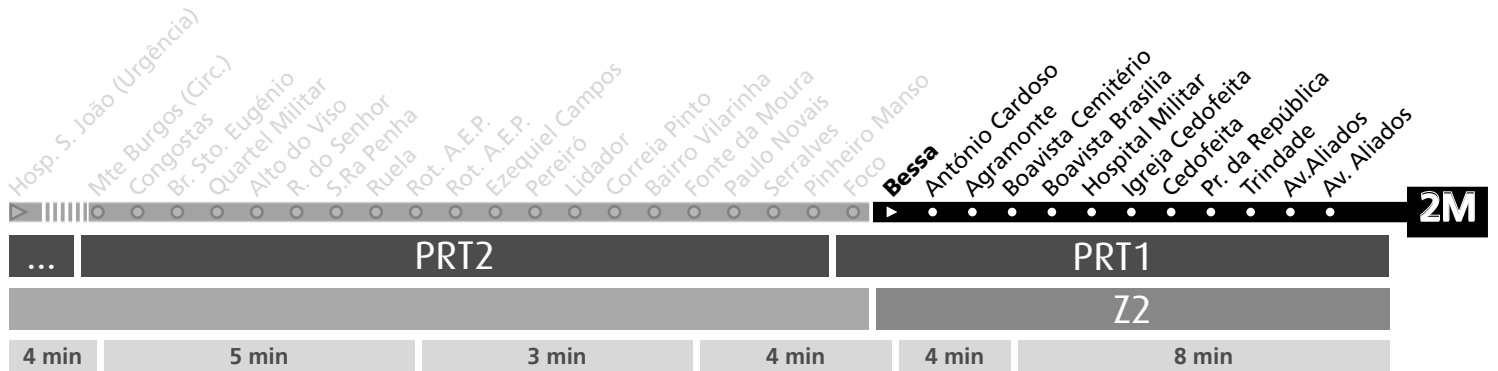

2M

HOSP.S.JOÃO (VIA AV. BOAVISTA) - ALIADOS

Esta linha funciona todos os dias

LEGENDA: ... Zona Andante Z... Título ocasional a partir da paragem (Local de 1ª validação. Não aplicável a transbordos) ... min Tempo aproximado de percurso. Varia ao longo do dia. ||||| Percurso Abreviado (existem paragens e zonas não mencionadas)

Horário na Paragem BESSA

BSS2

TODOS OS DIAS	horas	0	1	2	3	4	5	6
	minutos		46	46	46	46	46	46

HORÁRIO EM TEMPO REAL

Em vigor a partir de 06 / 01 / 2025
Horário indicativo e sujeito a alteração sem aviso prévio