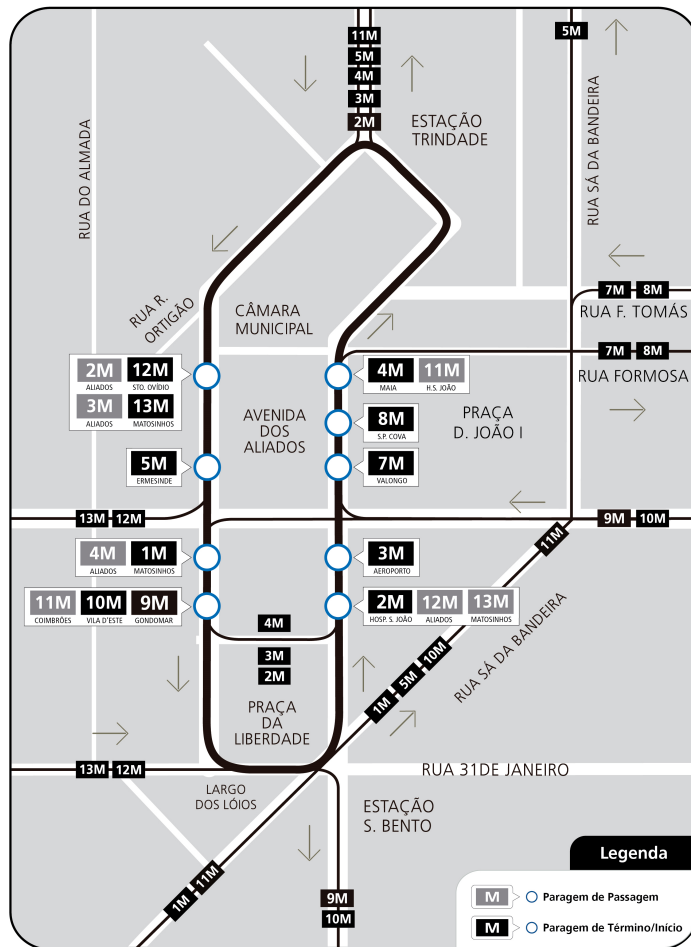

2M

HOSP.S.JOÃO (VIA AV. BOAVISTA) - ALIADOS

Esta linha funciona todos os dias

LEGENDA: ... Zona Andante Z... Título ocasional a partir da paragem (Local de 1ª validação. Não aplicável a transbordos) ... min Tempo aproximado de percurso. Varia ao longo do dia. ||||| Percurso Abreviado (existem paragens e zonas não mencionadas)

Horário na Paragem BESSA

BSS2

TODOS OS DIAS	horas	0	1	2	3	4	5	6
	minutos		46	46	46	46	46	46

HORÁRIO EM TEMPO REAL

Em vigor a partir de 06 / 01 / 2025
Horário indicativo e sujeito a alteração sem aviso prévio