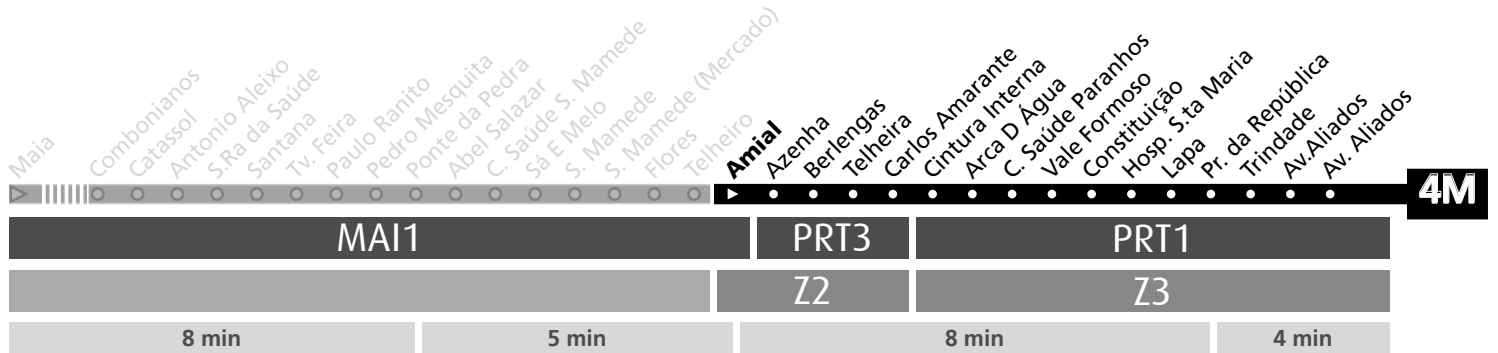

# MAIA (CÂMARA) - AV.ALIADOS

Esta linha funciona todos os dias

LEGENDA: ... Zona Andante Z... Título ocasional a partir da paragem (Local de 1ª validação. Não aplicável a transbordos) ... min Tempo aproximado de percurso. Varia ao longo do dia. ||||| Percurso Abreviado (existem paragens e zonas não mencionadas)