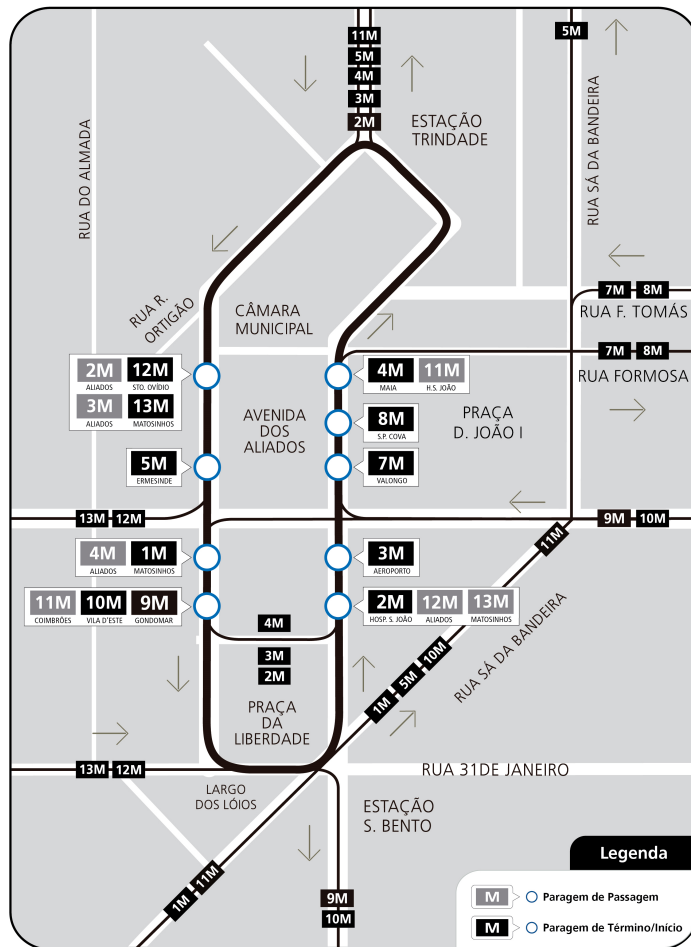

# MAIA (CÂMARA) - AV.ALIADOS

Esta linha funciona todos os dias

LEGENDA: ... Zona Andante Z... Título ocasional a partir da paragem (Local de 1ª validação. Não aplicável a transbordos) ... min Tempo aproximado de percurso. Varia ao longo do dia. ||||| Percurso Abreviado (existem paragens e zonas não mencionadas)

## Horário na Paragem AMIAL

AML4

TODOS OS DIAS	horas	0	1	2	3	4	5	6
	minutos	43	43	43	43	43	43	43

**HORÁRIO EM TEMPO REAL**

Em vigor a partir de 06 / 01 / 2025  
 Horário indicativo e sujeito a alteração sem aviso prévio