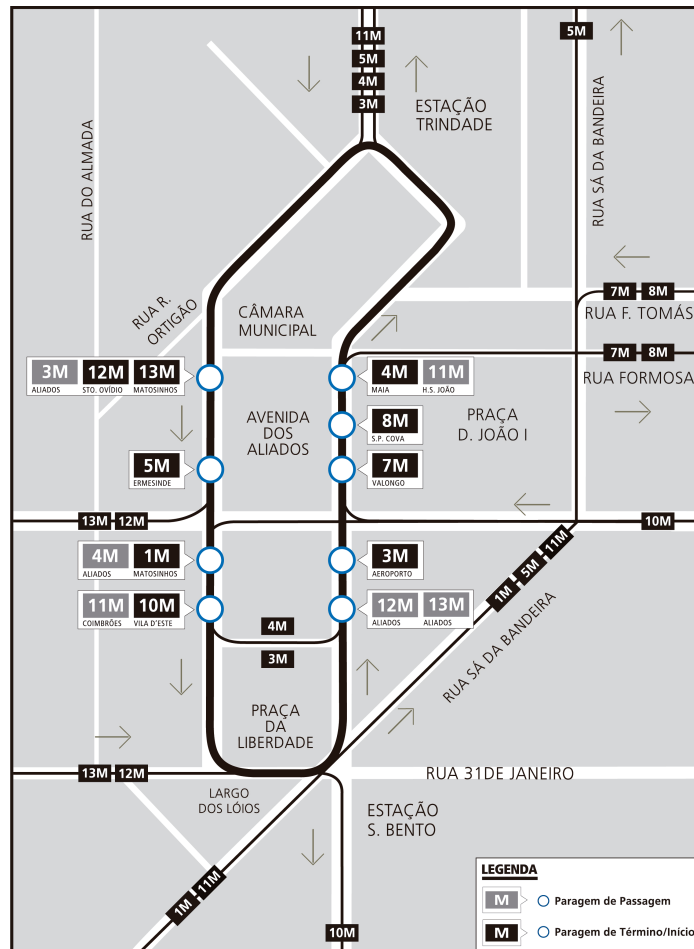

HORÁRIO EM TEMPO REAL

Em vigor a partir de 22 / 03 / 2021
Horário indicativo e sujeito a alteração sem aviso prévio