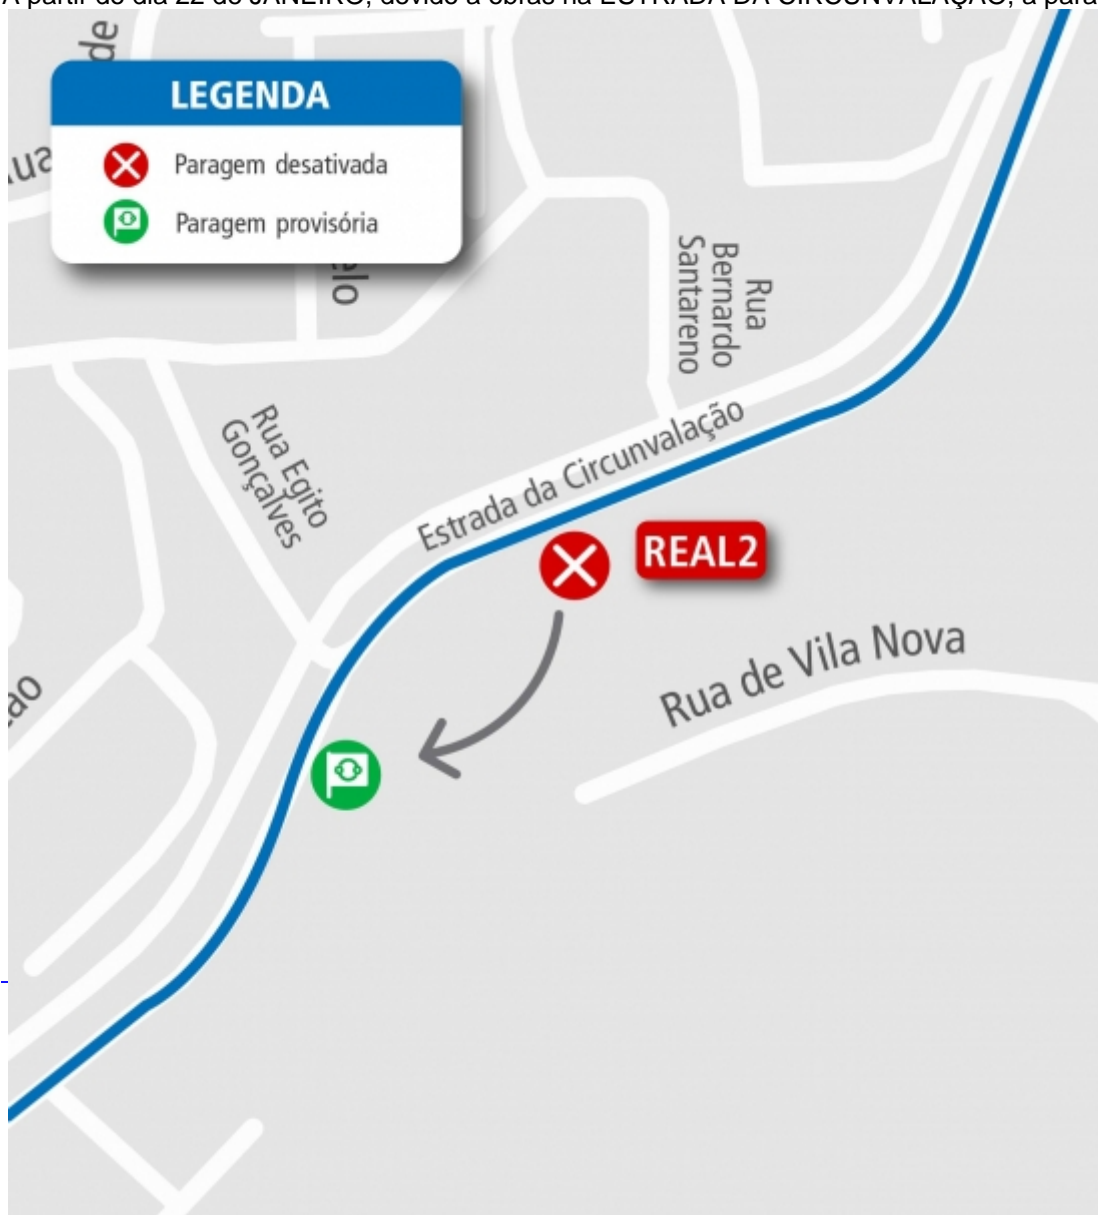

STCF

Alterações Serviço

[Ver Todas](#) LINHA 205 - PARAGEM TEMPORÁRIA - ESTRADA DA CIRCUNVALAÇÃO - PORTO Em vigor de 22 JaneiroLinhas:

● [205](#)

LINHA 205 - PARAGEM TEMPORÁRIA - ESTRADA DA CIRCUNVALAÇÃO - PORTO

A partir do dia 22 de JANEIRO, devido a obras na ESTRADA DA CIRCUNVALAÇÃO, a paragem REAL2 será desativada

[Download](#)