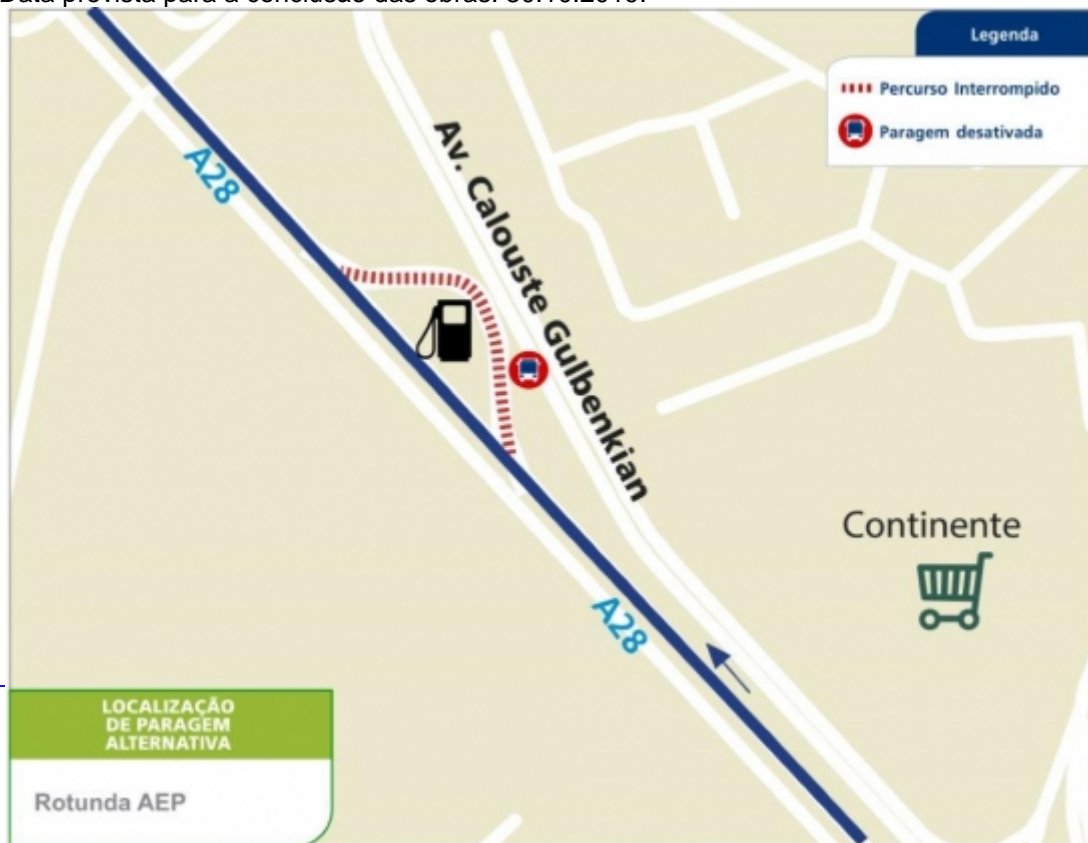

Alterações Serviço

[Ver Todas](#) LINHA 601 - ALTERAÇÃO DE PERCURSO - OBRAS - A28 - SENHORA DA HORA Em vigor de 10 Abril a 30 Outubro

A partir do dia 10 DE ABRIL, logo que a sinalização o indique, devido a obras na A28, esta linha efetuará a seguinte alteração:

SENTIDO AEROPORTO – Deixa de contornar a bomba de combustível e segue em frente na A28.

SENTIDO CORDOARIA – Sem alteração.

Data prevista para a conclusão das obras: 30.10.2019.

 [Download](#)